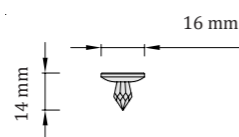

Drop 18

stropné svietidlo, zápusťné
interiér | SPA | Wellness | sauny
prevádzková teplota: - 20 až 120 °C
materiál: nerezová oceľ + krištál Swarovski
povrchová úprava: leštená nerez. oceľ / zlatá

CE UKCA IP65 5V DC

Svetelný zdroj

0,15W LED
8500 - 6500K
nie je stmievateľné

Kód

- nerezová oceľ: DROP18
- zlatá: DROP18-G

Drop 40

stropné svietidlo, zápusťné
interiér | SPA | Wellness | sauny
prevádzková teplota: - 20 až 120 °C
materiál: nerezová oceľ + krištál Swarovski
povrchová úprava: leštená nerez. oceľ / zlatá

CE UKCA IP65 5V DC