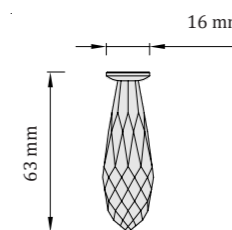

Svetelný zdroj

0,15W LED
8500 - 6500K
nie je stmievateľné

Kód

- nerezová oceľ: BRIOLETTE76
- zlatá: BRIOLETTE76-G

Briolette 100

stropné svietidlo, zápusťné
interiér | SPA | Wellness | sauny
prevádzková teplota: - 20 až 120 °C
materiál: nerezová oceľ + krištál Swarovski
povrchová úprava: leštená nerez. oceľ / zlatá

CE UKCA IP65 5V DC