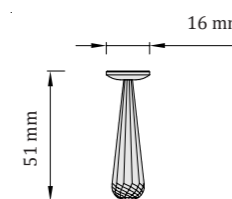

Svetelný zdroj

0,15W LED
8500 - 6500K
nie je stmievateľné

Kód

- nerezová oceľ: FLOW63
- zlatá: FLOW63-G

Flow 100

stropné svietidlo, zápusťné
interiér | SPA | Wellness | sauny
prevádzková teplota: - 20 až 120 °C
materiál: nerezová oceľ + krištál Swarovski
povrchová úprava: leštená nerez. oceľ / zlatá

CE UKCA IP65 5V DC