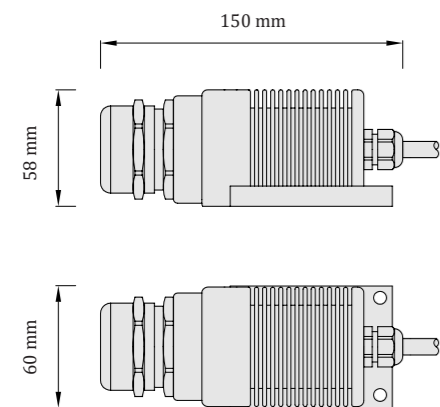

CE UKCA IP41 24V DC

Množstvo vlákien

Priechodka D17: max. 230 optických vlákien
 Priechodka D21: max. 550 optických vlákien
 Priechodka D28: max. 900 optických vlákien
 v pomere vlákien 90% : 5% : 5% (ø 1 mm : ø 1 mm : ø 1,5 mm)