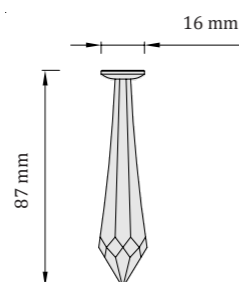

Svetelný zdroj

0,15W LED
8500 - 6500K
nie je stmievateľné

Kód

- nerezová oceľ: DROP100
- zlatá: DROP100-G

Spin Drop

stropné svietidlo, zápusťné
interiér | SPA | Wellness | sauny
prevádzková teplota: - 20 až 120 °C
materiál: nerezová oceľ + krištál Swarovski
povrchová úprava: leštená nerez. oceľ / zlatá

CE UKCA IP65 5V DC