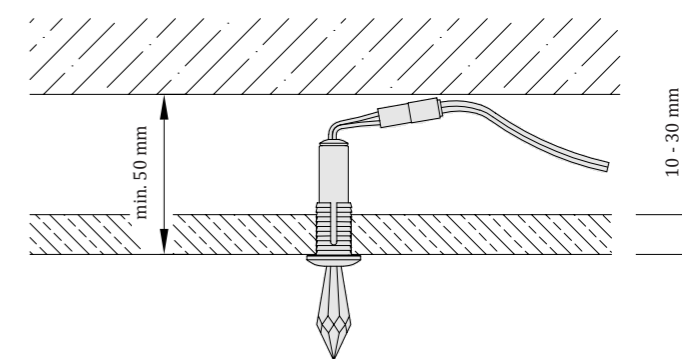

Pri objednávke minimálneho množstva 6 svietidiel je súčasťou balenia komplexné príslušenstvo: plastové montážne držiaky, vodiče s konektormi, distribučný blok, napájací zdroj a vrták.

DROP 18

svetelné lúče - priemer cca. 35 cm