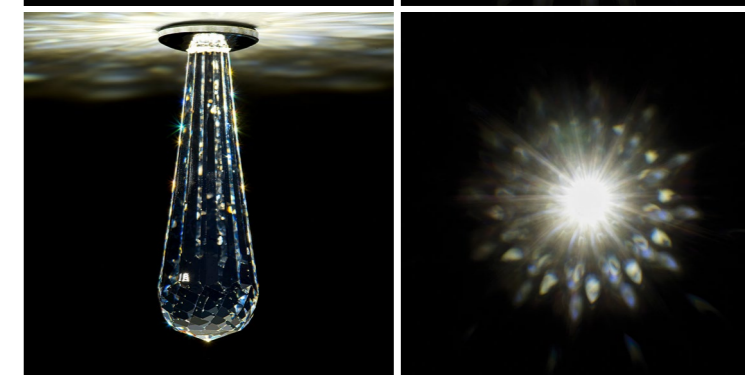

Odporúčaný počet: 3 - 4 ks / 1m²

TIP: kombinujte s FLOW 100
v pomere 60% : 40% (FLOW 63 : FLOW 100)