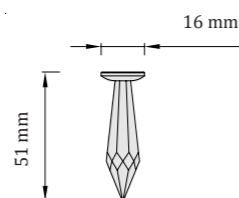

Svetelný zdroj

0,15W LED
8500 - 6500K
nie je stmievateľné

Kód

- nerezová oceľ: DROP63
- zlatá: DROP63-G

Drop 100

stropné svietidlo, zápusťné
interiér | SPA | Wellness | sauny
prevádzková teplota: - 20 až 120 °C
materiál: nerezová oceľ + krištál Swarovski
povrchová úprava: leštená nerez. oceľ / zlatá

CE UKCA IP65 5V DC