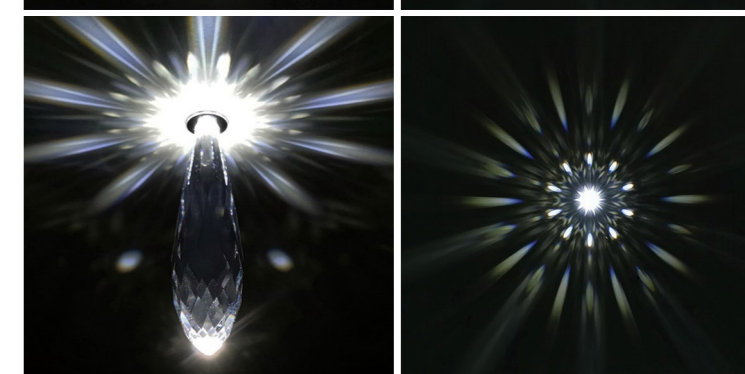

TIP: kombinujte s FLOW 63
v pomere 60% : 40% (FLOW 63 : FLOW 100)

BRIOLETTE 76

svetelné lúče - priemer cca. 80 cm

Odporúčaný počet: 1 ks / 2m²

Vhodný na väčšie plochy

TIP: kombinujte s BRIOLETTE 100
v pomere 80% : 20%
(BRIOLETTE 76 : BRIOLETTE 100)

BRIOLETTE 100

svetelné lúče - priemer cca. 180 cm

Odporúčaný počet: 1 ks / 3m²

Vhodný na väčšie plochy

TIP: kombinujte s BRIOLETTE 76
v pomere 80% : 20%
(BRIOLETTE 76 : BRIOLETTE 100)

Drop 18

stropné svietidlo, zápusťné
interiér | SPA | Wellness | sauny
prevádzková teplota: - 20 až 120 °C
materiál: nerezová oceľ + krištál Swarovski
povrchová úprava: leštená nerez. oceľ / zlatá