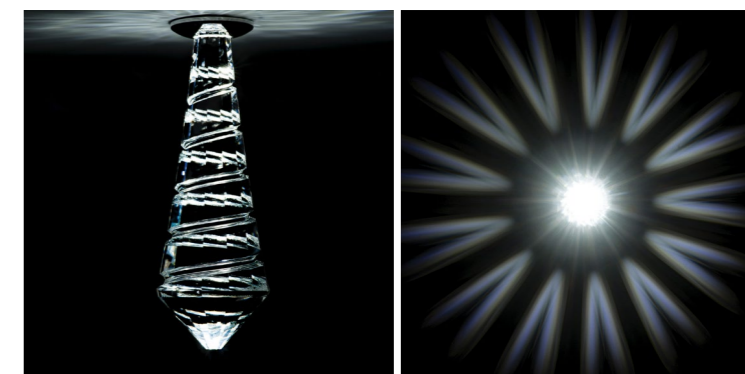

TIP: kombinujte s DROP 18 a DROP 40
v pomere 45% : 45% : 10%
(DROP 18 : DROP 40 : DROP 100)

SPIN DROP

svetelné lúče - priemer cca. 40 cm

Odporúčaný počet: 2 - 3 ks / 1m²

TIP: kombinujte s DROP 18 a DROP 40
v pomere 45% : 45% : 10%
(DROP 18 : DROP 40 : SPIN DROP)