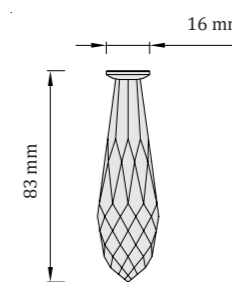

Svetelný zdroj

0,15W LED
8500 - 6500K
nie je stmievateľné

Kód

- nerezová oceľ: BRIOLETTE100
- zlatá: BRIOLETTE100-G