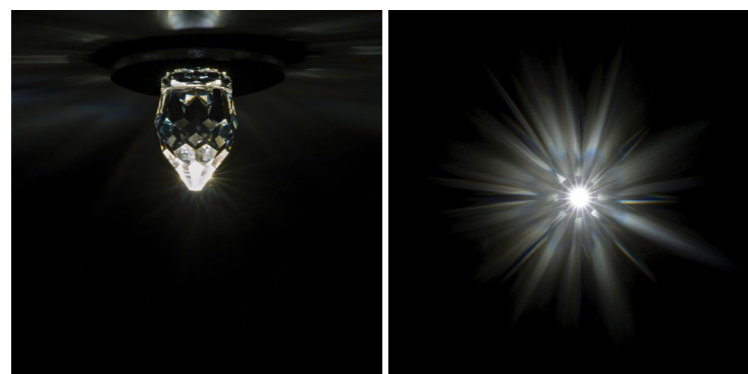

DROP 18

svetelné lúče - priemer cca. 35 cm

Odporúčaný počet:

Menšie plochy: 4 - 5 ks / 1m²

Väčšie plochy: 2 - 3 ks / 1m²