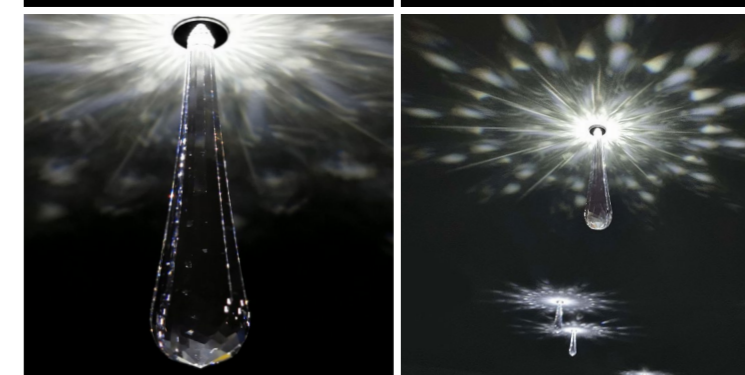

Odporúčaný počet: 2 - 3 ks / 1m²

TIP: kombinujte s FLOW 63
v pomere 60% : 40% (FLOW 63 : FLOW 100)