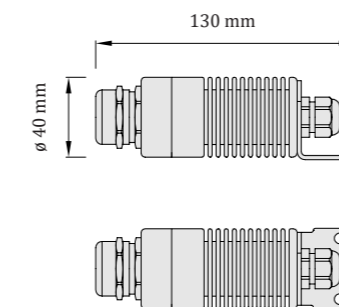

interiér | SPA | Wellness
 prevádzková teplota: - 20 až 60 °C
 teplota projektora: 50 °C
 materiál: hliník
 povrchová úprava: čierny elox

CE UKCA IP41 12V DC

Množstvo vlákien

Priechodka D17: max. 230 optických vlákien
 Priechodka D21: max. 550 optických vlákien
 v pomere vlákien 90% : 5% : 5% (ø 1 mm : ø 1 mm : ø 1,5 mm)