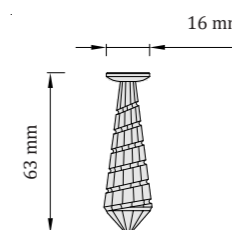

Svetelný zdroj

0,15W LED
8500 - 6500K
nie je stmievateľné

Kód

- nerezová oceľ: SPINDROP
- zlatá: SPINDROP-G

Flow 63

stropné svietidlo, zápusťné
interiér | SPA | Wellness | sauny
prevádzková teplota: - 20 až 120 °C
materiál: nerezová oceľ + krištál Swarovski
povrchová úprava: leštená nerez. oceľ / zlatá

CE UKCA IP65 5V DC