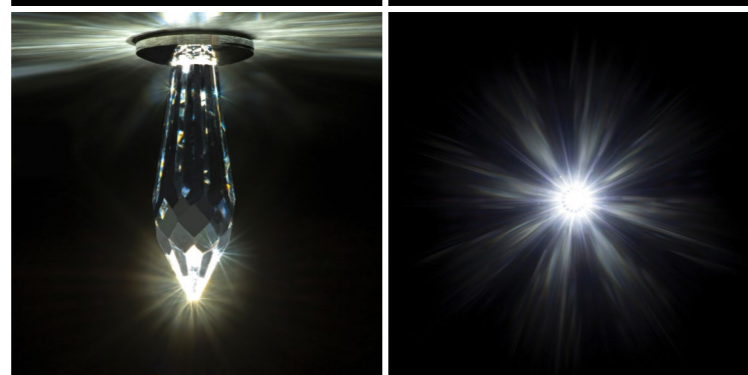

Odporúčaný počet:

Menšie plochy: 4 - 5 ks / 1m²

Väčšie plochy: 2 - 3 ks / 1m²

DROP 40

svetelné lúče - priemer cca. 35 cm

Odporúčaný počet:

Menšie plochy: 4 - 5 ks / 1m²

Väčšie plochy: 2 - 3 ks / 1m²