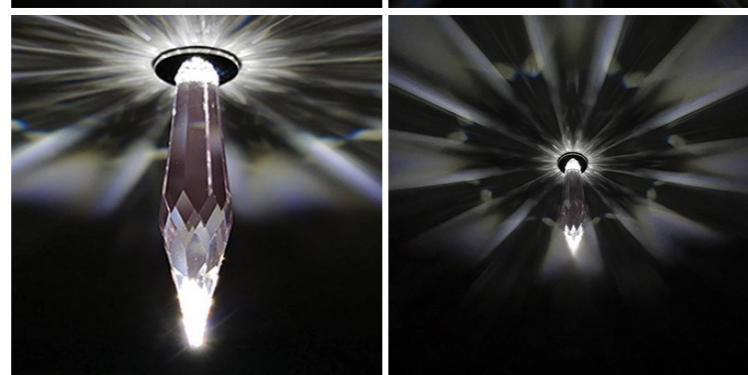

Odporúčaný počet: 2 - 3 ks / 1m²

TIP: kombinujte s DROP 18 a DROP 40
v pomere 45% : 45% : 10%
(DROP 18 : DROP 40 : DROP 63)