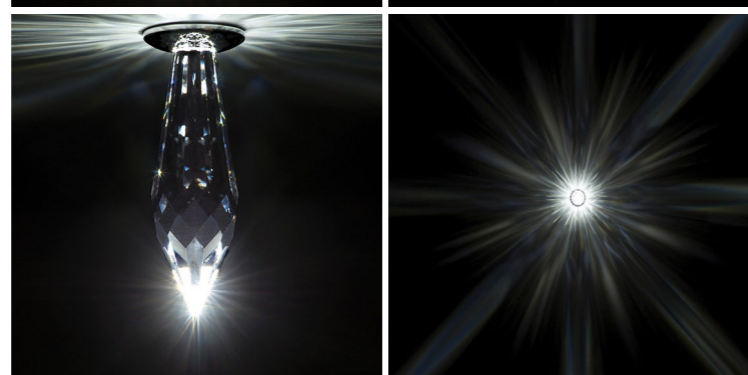

Odporúčaný počet:

Menšie plochy: 4 - 5 ks / 1m²

Väčšie plochy: 2 - 3 ks / 1m²

DROP 40

svetelné lúče - priemer cca. 35 cm

Odporúčaný počet:

Menšie plochy: 4 - 5 ks / 1m²

Väčšie plochy: 2 - 3 ks / 1m²

DROP 50

svetelné lúče - priemer cca. 120 cm

Odporúčaný počet: 1 ks / 2m²

Vhodný na väčšie plochy

TIP: kombinujte s DROP 18 a DROP 40
v pomere 45% : 45% : 10%
(DROP 18 : DROP 40 : DROP 50)

DROP 63

svetelné lúče - priemer cca. 45 cm