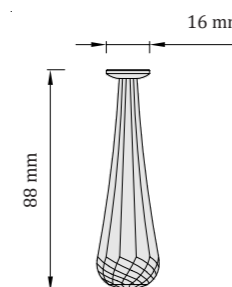

Svetelný zdroj

0,15W LED
8500 - 6500K
nie je stmievateľné

Kód

- nerezová oceľ: FLOW100
- zlatá: FLOW100-G

Briolette 76

stropné svietidlo, zápusťné
interiér | SPA | Wellness | sauny
prevádzková teplota: - 20 až 120 °C
materiál: nerezová oceľ + krištál Swarovski
povrchová úprava: leštená nerez. oceľ / zlatá

CE UKCA IP65 5V DC