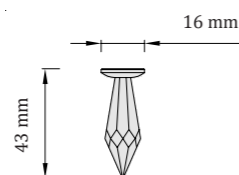

Svetelný zdroj

0,15W LED
8500 - 6500K
nie je stmievateľné

Kód

- nerezová oceľ: DROP50
- zlatá: DROP50-G

Drop 63

stropné svietidlo, zápusťné
interiér | SPA | Wellness | sauny
prevádzková teplota: - 20 až 120 °C
materiál: nerezová oceľ + krištál Swarovski
povrchová úprava: leštená nerez. oceľ / zlatá

CE UKCA IP65 5V DC