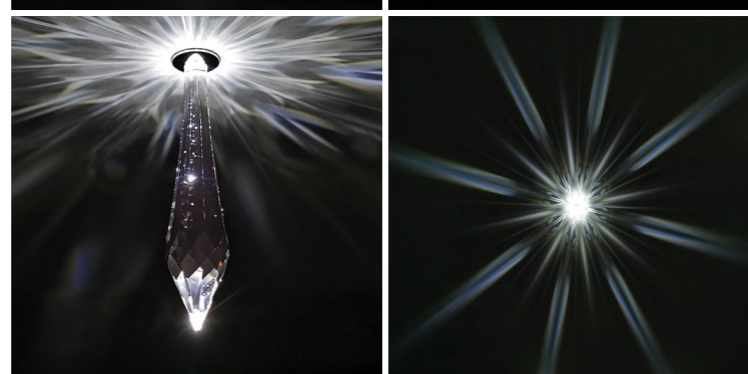

Odporúčaný počet: 1 ks / 3m²

Vhodný na väčšie plochy

TIP: kombinujte s DROP 18 a DROP 40
v pomere 45% : 45% : 10%
(DROP 18 : DROP 40 : DROP 100)