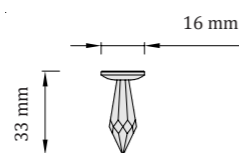

Svetelný zdroj

0,15W LED
8500 - 6500K
nie je stmievateľné

Kód

- nerezová oceľ: DROP40
- zlatá: DROP40-G

Drop 50

stropné svietidlo, zápusťné
interiér | SPA | Wellness | sauny
prevádzková teplota: - 20 až 120 °C
materiál: nerezová oceľ + krištál Swarovski
povrchová úprava: leštená nerez. oceľ / zlatá

CE UKCA IP65 5V DC