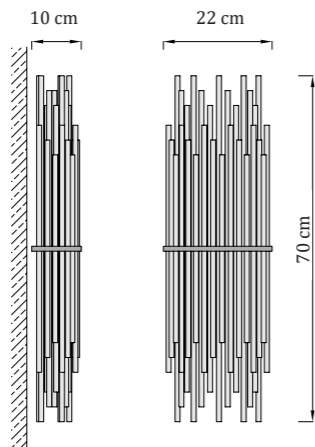

Kód
12V DC
● Teplá biela: CRW-70-12-WW
○ Denná biela: CRW-70-12-NW
○ Studená biela: CRW-70-12-CW

230V AC
● Teplá biela: CRW-70-230-WW
○ Denná biela: CRW-70-230-NW
○ Studená biela: CRW-70-230-CW

materiál: nerez. oceľ | sklo | krištáľe Swarovski

hmotnosť: 3,7 kg

UKCA

IP20

12V DC / 230V AC

Crystella Wall 50

zlatá lesklá

nástenné svietidlo | interiér
prevádzková teplota: - 20 až 60 °C

Svetelný zdroj

Vstupné napätie 12V DC:
2 x 5W LED zn. CREE
3000K | 4000K | 6000K
stmievateľné (riadenie nie je súčasťou)
napájací zdroj nie je súčasťou

Vstupné napätie 230V AC / 50-60 Hz:
2 x 4W LED zn. SEOUL
3000K | 4000K | 6000K
nie je stmievateľné