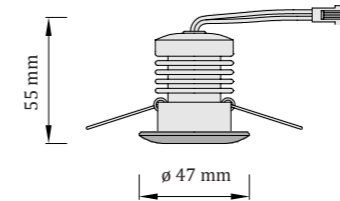

Dian

leštená nerezová oceľ

zápustné svietidlo | interiér
prevádzková teplota: - 20 až 60 °C

materiál: hliník + nerezová oceľ

hmotnosť: 0,1 kg

Svetelný zdroj

6W LED zn. CREE (zabudované)
3000K
4000K
6000K
stmievateľné (riadenie nie je súčasťou)
napájací zdroj nie je súčasťou

Kód

15° optika	Teplá biela: DIAN-CW-15
	Denná biela: DIAN-NW-15
	Studená biela: DIAN-WW-15
40° optika	Teplá biela: DIAN-CW-40
	Denná biela: DIAN-NW-40
	Studená biela: DIAN-WW-40

CE UKCA IP41 12V DC

Dian

zlatá lesklá

zápustné svietidlo | interiér
prevádzková teplota: - 20 až 60 °C