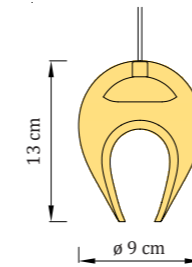

Plochý: GRIP-A-W
Lievikový: GRIP-B-W
Lievikový mini: GRIP-C-W

CE UKCA IP20 24V DC

materiál: sklo + nerezová ocel' hmotnosť: 1,5 kg

Parachute Single Mini

šampaň

závesné svietidlo | interiér
prevádzková teplota: - 20 až 60 °C