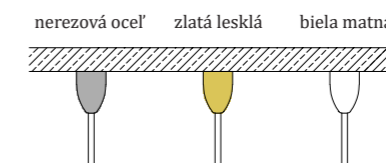

Svetelný zdroj

5W LED, zn. CREE
3000K
4000K
6000K
stmievateľné (riadenie nie je súčasťou)
napájací zdroj nie je súčasťou

Kód - svietidlo

- Teplá biela: AUM-WW-AM
- Denná biela: AUM-NW-AM
- Studená biela: AUM-CW-AM

Kód - stropný úchyt

Nereová oceľ: GRIP-D
Zlatá lesklá: GRIP-D-G
Biela matná: GRIP-D-W

materiál: sklo + nerezová oceľ

hmotnosť: 2,5 kg

CE UKCA IP20 24V DC