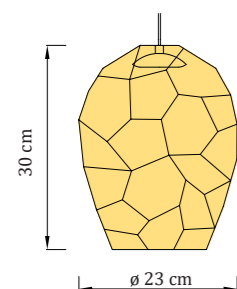

Aurora

šampaň

závesné svietidlo | interiér
prevádzková teplota: - 20 až 60 °C