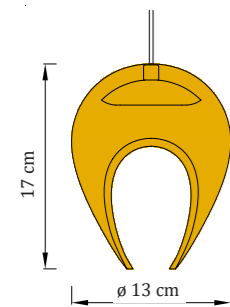

Parachute Single

amber

závesné svietidlo | interiér
prevádzková teplota: - 20 až 60 °C