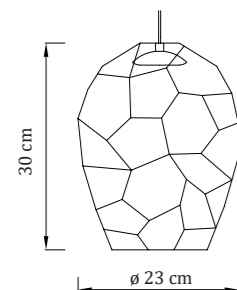

Aurora

krištál

závesné svietidlo | interiér
prevádzková teplota: - 20 až 60 °C