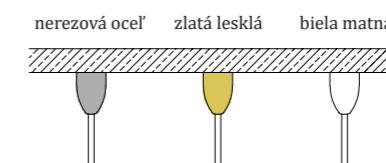

Svetelný zdroj

5W LED, zn. CREE
3000K
4000K
6000K
stmievateľné (riadenie nie je súčasťou)
napájací zdroj nie je súčasťou

Kód - svietidlo

- Teplá biela: AUM-WW-CH
- Denná biela: AUM-NW-CH
- Studená biela: AUM-CW-CH

Kód - stropný úchyt

Nereová oceľ: GRIP-D
Zlatá lesklá: GRIP-D-G
Biela matná: GRIP-D-W

materiál: sklo + nerezová oceľ

hmotnosť: 2,5 kg

CE UKCA IP20 24V DC