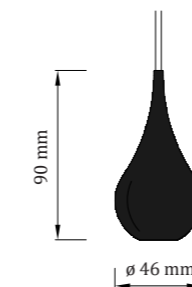

Kód - stropný úchyt

Plochý: GRIP-A-G
Lievikový: GRIP-B-G
Lievikový mini: GRIP-C-G

CE UKCA IP44 12V DC

Teardrop Single Mini

čierna matná

závesné svietidlo | interiér
prevádzková teplota: - 20 až 60 °C

materiál: hliník hmotnosť: 0,3 kg