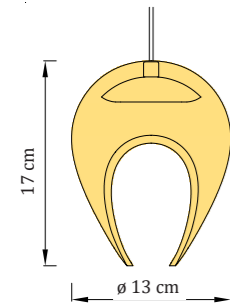

Lievikový mini

vrtací otvor: \varnothing 7 mm

Povrchová úprava

-  leštená nerezová oceľ
-  zlatý lesk
-  biela matná

Parachute Single

šampaň

závesné svietidlo | interiér
prevádzková teplota: - 20 až 60 °C

Svetelný zdroj