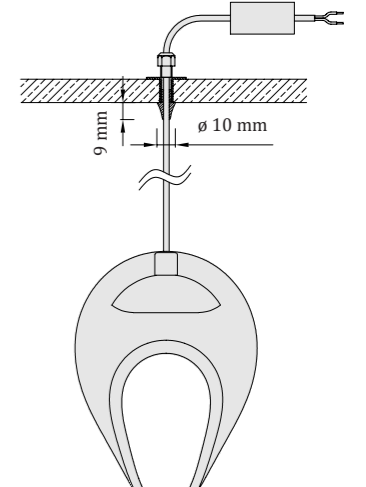

Lievikový mini

vrtací otvor: $\varnothing$ 7 mm