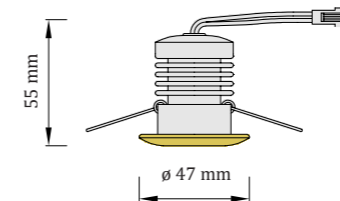

materiál: hliník + nerezová oceľ

hmotnosť: 0,1 kg

Svetelný zdroj

6W LED zn. CREE (zabudované)
3000K
4000K
6000K
stmievateľné (riadenie nie je súčasťou)
napájací zdroj nie je súčasťou

Kód

15° optika	Teplá biela: DIAN-CW-15-G
	Denná biela: DIAN-NW-15-G
	Studená biela: DIAN-WW-15-G
40° optika	Teplá biela: DIAN-CW-40-G
	Denná biela: DIAN-NW-40-G
	Studená biela: DIAN-WW-40-G

CE UKCA IP41 12V DC

Dian

biela matná

zápustné svietidlo | interiér
prevádzková teplota: - 20 až 60 °C