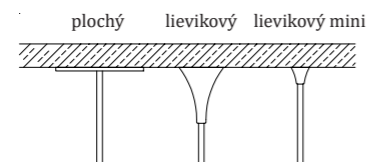

Svetelný zdroj

5W LED, zn. CREE
3000K
4000K
6000K
stmievateľné (riadenie nie je súčasťou)
napájací zdroj nie je súčasťou

biela matná zlatá lesklá nerez ocel'

Kód - svietidlo

- Teplá biela: PAS-WW-CR
- Denná biela: PAS-NW-CR
- Studená biela: PAS-CW-CR

Kód - stropný úchyt

Plochý: GRIP-A
Lievikový: GRIP-B
Lievikový mini: GRIP-C

Plochý: GRIP-A-G
Lievikový: GRIP-B-G
Lievikový mini: GRIP-C-G

Plochý: GRIP-A-W
Lievikový: GRIP-B-W
Lievikový mini: GRIP-C-W

CE UKCA IP20 24V DC

materiál: sklo + nerezová ocel' hmotnosť: 1,5 kg