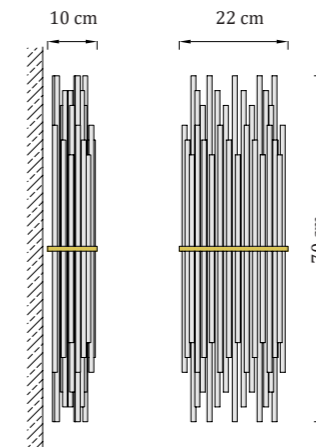

Kód
12V DC
● Teplá biela: CRW-70-12-WW-G
○ Denná biela: CRW-70-12-NW-G
○ Studená biela: CRW-70-12-CW-G

230V AC
● Teplá biela: CRW-70-230-WW-G
○ Denná biela: CRW-70-230-NW-G
○ Studená biela: CRW-70-230-CW-G

materiál: nerez. oceľ | sklo | krištáľe Swarovski

hmotnosť: 3,7 kg

UKCA

IP20

12V DC / 230V AC