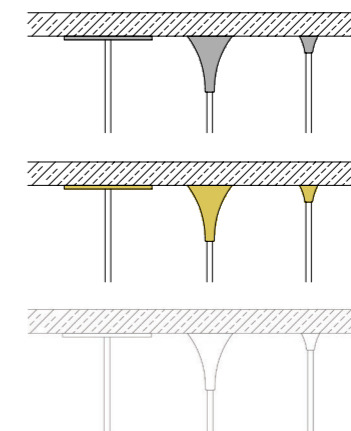

Povrchová úprava

- leštená nerezová oceľ
- zlatý lesk
- biela matná