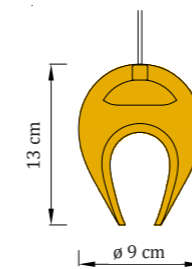

Parachute Single Mini

amber

závesné svietidlo | interiér
prevádzková teplota: - 20 až 60 °C