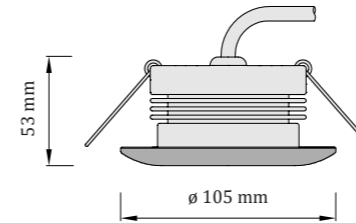

Fagus

leštená nerezová oceľ

zápustné svietidlo
interiér | SPA | sauny | podhlady v exteriéri
prevádzková teplota: - 30 až 120 °C