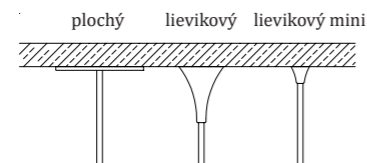

Svetelný zdroj

5W LED, zn. CREE
3000K
4000K
6000K
stmievateľné (riadenie nie je súčasťou)
napájací zdroj nie je súčasťou

biela matná zlatá lesklá nerez ocel'

Kód - svietidlo

- Teplá biela: PAS-WW-AM
- Denná biela: PAS-NW-AM
- Studená biela: PAS-CW-AM

Kód - stropný úchyt

Plochý: GRIP-A
Lievikový: GRIP-B
Lievikový mini: GRIP-C

Plochý: GRIP-A-G
Lievikový: GRIP-B-G
Lievikový mini: GRIP-C-G

Plochý: GRIP-A-W
Lievikový: GRIP-B-W
Lievikový mini: GRIP-C-W

CE UKCA IP20 24V DC

materiál: sklo + nerezová ocel' hmotnosť: 1,5 kg