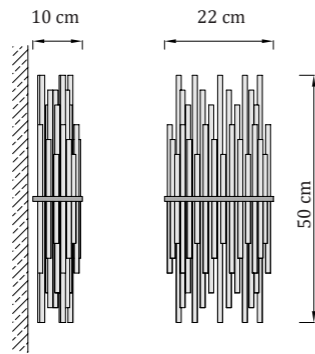

Crystella Wall 50

nerezová oceľ

nástenné svietidlo | interiér
prevádzková teplota: - 20 až 60 °C

Svetelný zdroj

Vstupné napätie 12V DC:
2 x 5W LED zn. CREE
3000K | 4000K | 6000K
stmievateľné (riadenie nie je súčasťou)
napájací zdroj nie je súčasťou

Vstupné napätie 230V AC / 50-60 Hz:
2 x 4W LED zn. SEOUL
3000K | 4000K | 6000K
nie je stmievateľné

Kód
12V DC
● Teplá biela: CRW-50-12-WW
○ Denná biela: CRW-50-12-NW
○ Studená biela: CRW-50-12-CW

230V AC
● Teplá biela: CRW-50-230-WW
○ Denná biela: CRW-50-230-NW
○ Studená biela: CRW-50-230-CW

materiál: nerez. oceľ | sklo | krištáľe Swarovski

hmotnosť: 2,8 kg

UKCA

IP20

12V DC / 230V AC

Crystella Wall 60

nerezová oceľ

nástenné svietidlo | interiér
prevádzková teplota: - 20 až 60 °C

Svetelný zdroj

Vstupné napätie 12V DC:
2 x 5W LED zn. CREE
3000K | 4000K | 6000K
stmievateľné (riadenie nie je súčasťou)
napájací zdroj nie je súčasťou

Vstupné napätie 230V AC / 50-60 Hz:
2 x 4W LED zn. SEOUL
3000K | 4000K | 6000K
nie je stmievateľné