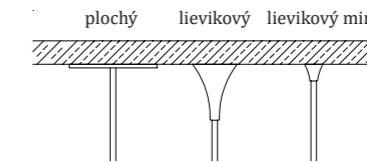

Svetelný zdroj

5W LED, zn. CREE
3000K
4000K
6000K
stmievateľné (riadenie nie je súčasťou)
napájací zdroj nie je súčasťou

biela matná zlatá lesklá nerez ocel'

Kód - svietidlo

- Teplá biela: PASM-WW-CH
- Denná biela: PASM-NW-CH
- Studená biela: PASM-CW-CH

Kód - stropný úchyt

Plochý: GRIP-A
Lievikový: GRIP-B
Lievikový mini: GRIP-C

Plochý: GRIP-A-G
Lievikový: GRIP-B-G
Lievikový mini: GRIP-C-G

Plochý: GRIP-A-W
Lievikový: GRIP-B-W
Lievikový mini: GRIP-C-W

CE UKCA IP20 24V DC

materiál: sklo + nerezová ocel' hmotnosť: 0,8 kg