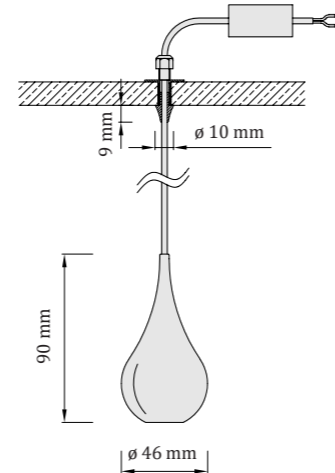

Lievikový mini

vŕtací otvor: $\varnothing$ 7 mm

Povrchová úprava

leštená nerezová oceľ

zlatý lesk

čierna matná

Uhol vyžarovania

15°

40°

Teardrop Single Mini

leštená nerezová oceľ

závesné svietidlo | interiér
prevádzková teplota: - 20 až 60 °C

materiál: nerezová oceľ hmotnosť: 0,4 kg

Svetelný zdroj

6W LED, zn. CREE
3000K
4000K
6000K
stmievateľné (riadenie nie je súčasťou)
napájací zdroj nie je súčasťou

Kód - svietidlo

1. 15° optika
2. Teplá biela: TDSM-WW-15
   - Denná biela: TDSM-NW-15
   - Studená biela: TDSM-CW-15
3. 40° optika
4. Teplá biela: TDSM-WW-40
   - Denná biela: TDSM-NW-40
   - Studená biela: TDSM-CW-40

Kód - stropný úchyt

Plochý: GRIP-A
Lievikový: GRIP-B
Lievikový mini: GRIP-C

CE UKCA IP44 12V DC

Teardrop Single Mini

zlatá lesklá

závesné svietidlo | interiér
prevádzková teplota: - 20 až 60 °C

materiál: nerezová oceľ hmotnosť: 0,4 kg

Svetelný zdroj

6W LED, zn. CREE
3000K
4000K
6000K
stmievateľné (riadenie nie je súčasťou)
napájací zdroj nie je súčasťou

Kód - svietidlo

1. 15° optika
2. Teplá biela: TDSM-WW-15-G
   - Denná biela: TDSM-NW-15-G
   - Studená biela: TDSM-CW-15-G
3. 40° optika
4. Teplá biela: TDSM-WW-40-G
   - Denná biela: TDSM-NW-40-G
   - Studená biela: TDSM-CW-40-G

Kód - stropný úchyt

Plochý: GRIP-A-G
Lievikový: GRIP-B-G
Lievikový mini: GRIP-C-G

CE UKCA IP44 12V DC

Teardrop Single Mini

čierna matná

závesné svietidlo | interiér
prevádzková teplota: - 20 až 60 °C

materiál: hliník hmotnosť: 0,3 kg

Svetelný zdroj

6W LED, zn. CREE
3000K
4000K
6000K
stmievateľné (riadenie nie je súčasťou)
napájací zdroj nie je súčasťou

Kód - svietidlo

1. 15° optika
2. Teplá biela: TDSM-WW-15-B
   - Denná biela: TDSM-NW-15-B
   - Studená biela: TDSM-CW-15-B
3. 40° optika
4. Teplá biela: TDSM-WW-40-B
   - Denná biela: TDSM-NW-40-B
   - Studená biela: TDSM-CW-40-B

Kód - stropný úchyt

Plochý: GRIP-A-B
Lievikový: GRIP-B-B
Lievikový mini: GRIP-C-B

CE UKCA IP44 12V DC