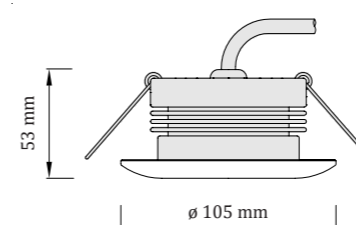

Fagus

biela matná

zápustné svietidlo
interiér | SPA | sauny | podhlady v exteriéri
prevádzková teplota: - 30 až 120 °C