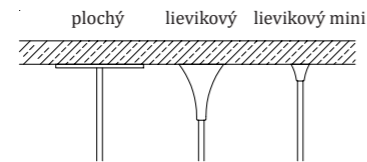

Svetelný zdroj

5W LED, zn. CREE
3000K
4000K
6000K
stmievateľné (riadenie nie je súčasťou)
napájací zdroj nie je súčasťou

biela matná zlatá lesklá nerez ocel'

Kód - svietidlo

- Teplá biela: PAS-WW-CH
- Denná biela: PAS-NW-CH
- Studená biela: PAS-CW-CH

Kód - stropný úchyt

Plochý: GRIP-A
Lievikový: GRIP-B
Lievikový mini: GRIP-C

Plochý: GRIP-A-G
Lievikový: GRIP-B-G
Lievikový mini: GRIP-C-G

Plochý: GRIP-A-W
Lievikový: GRIP-B-W
Lievikový mini: GRIP-C-W

CE UKCA IP20 24V DC

materiál: sklo + nerezová ocel' hmotnosť: 1,5 kg