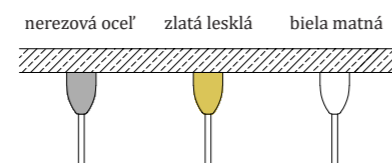

Svetelný zdroj

5W LED, zn. CREE
3000K
4000K
6000K
stmievateľné (riadenie nie je súčasťou)
napájací zdroj nie je súčasťou

Kód - svietidlo

- Teplá biela: AU-WW-CH
- Denná biela: AU-NW-CH
- Studená biela: AU-CW-CH

Kód - stropný úchyt

Nereová oceľ: GRIP-D
Zlatá lesklá: GRIP-D-G
Biela matná: GRIP-D-W

materiál: sklo + nerezová oceľ

hmotnosť: 3 kg

CE UKCA IP20 24V DC