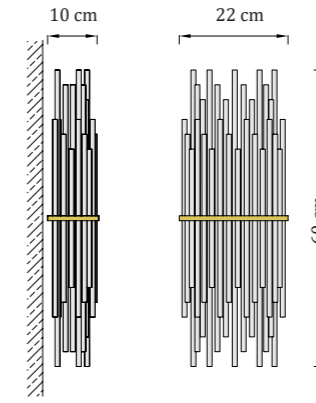

Kód
12V DC
● Teplá biela: CRW-60-12-WW-G
○ Denná biela: CRW-60-12-NW-G
○ Studená biela: CRW-60-12-CW-G

230V AC
● Teplá biela: CRW-60-230-WW-G
○ Denná biela: CRW-60-230-NW-G
○ Studená biela: CRW-60-230-CW-G

materiál: nerez. oceľ | sklo | krištáľe Swarovski

hmotnosť: 3,2 kg

UKCA

IP20

12V DC / 230V AC

Crystella Wall 70

zlatá lesklá

nástenné svietidlo | interiér
prevádzková teplota: - 20 až 60 °C

Svetelný zdroj

Vstupné napätie 12V DC:
2 x 5W LED zn. CREE
3000K | 4000K | 6000K
stmievateľné (riadenie nie je súčasťou)
napájací zdroj nie je súčasťou

Vstupné napätie 230V AC / 50-60 Hz:
2 x 4W LED zn. SEOUL
3000K | 4000K | 6000K
nie je stmievateľné