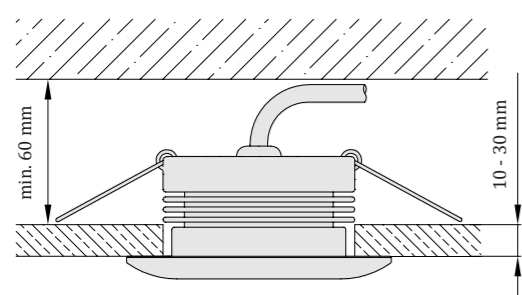

Fagus

Zápustné svietidlo z nerezovej ocele

Svietidlo Fagus je určené na zabudovanie do podhládov domov a iných objektov v exteriéri. Svoje miesto si však nájde i v moderných interiéroch. Je veľmi vhodné na osvetlenie kúpeľňových či SPA priestorov, kde je zvýšená vlhkosť.

Svietidlo je vybavené rozptylovým polykarbonátovým prieszorom s uhlom vyžarovania 180° a krytkou v 3 prevedeniach – leštená nerezová oceľ, zlatá lesklá a biela matná.