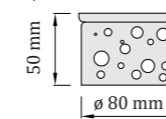

Ocean Up 50

stropné svietidlo, zápusťné
interiér | SPA | sauny | podhlády v exteriéri
prevádzková teplota: - 30 až 120 °C