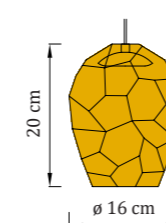

Aurora Mini

amber

závesné svietidlo | interiér
prevádzková teplota: - 20 až 60 °C