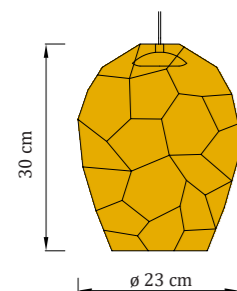

Aurora

amber

závesné svietidlo | interiér
prevádzková teplota: - 20 až 60 °C