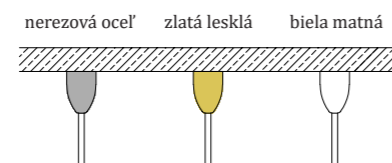

Svetelný zdroj

5W LED, zn. CREE
3000K
4000K
6000K
stmievateľné (riadenie nie je súčasťou)
napájací zdroj nie je súčasťou

Kód - svietidlo

- Teplá biela: AU-WW-AM
- Denná biela: AU-NW-AM
- Studená biela: AU-CW-AM

Kód - stropný úchyt

Nereová oceľ: GRIP-D
Zlatá lesklá: GRIP-D-G
Biela matná: GRIP-D-W

materiál: sklo + nerezová oceľ

hmotnosť: 3 kg

CE UKCA IP20 24V DC