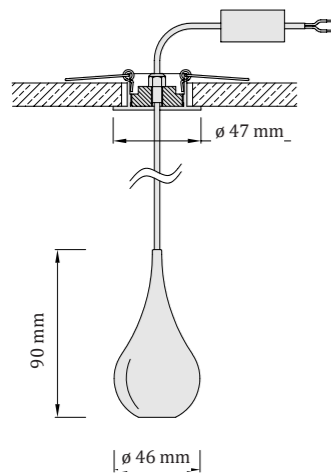

Typy stropných úchytov

vhodné pre SDK stropy

Plochý

vŕtací otvor: $\varnothing$ 38 - 40 mm

Montážny predpoklad:

Je možné inštalovať už do existujúceho SDK stropu - uchytenie cez pružiny.