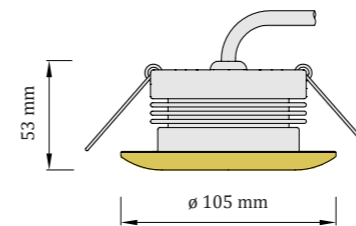

Fagus

zlatá lesklá

zápustné svietidlo
interiér | SPA | sauny | podhlady v exteriéri
prevádzková teplota: - 30 až 120 °C