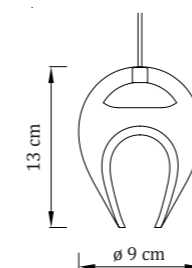

Parachute Single Mini

krištál'

závesné svietidlo | interiér
prevádzková teplota: - 20 až 60 °C