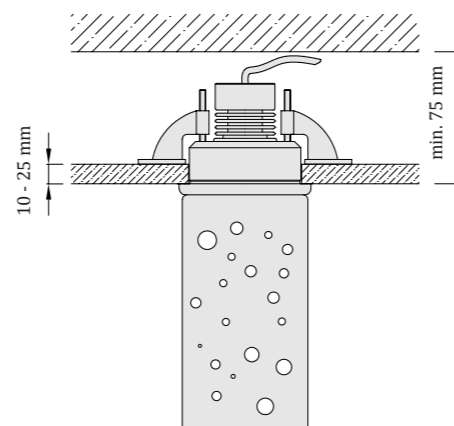

Ocean Up 30

stropné svietidlo, zápusťné
interiér | SPA | sauny | podhlády v exteriéri
prevádzková teplota: - 30 až 120 °C

Svetelný zdroj	Kód
● Teplá biela: 6W LED, CREE | 6000 K	OU1-12-WW30
● Denná biela: 6W LED, CREE | 4000 K	OU1-12-NW30
● Studená biela: 6W LED, CREE | 3000 K	OU1-12-CW30
● RGB: 5W LED, CREE	OU1-12-RGB30

stmievateľné (riadenie nie je súčasťou)
napájací zdroj nie je súčasťou

materiál: nerezová oceľ | sklo   hmotnosť: 0,9 kg   CE UKCA IP65 12V DC

Ocean Up 50

stropné svietidlo, zápusťné
interiér | SPA | sauny | podhlády v exteriéri
prevádzková teplota: - 30 až 120 °C

Svetelný zdroj	Kód
● Teplá biela: 6W LED, CREE | 6000 K	OU1-12-WW50
● Denná biela: 6W LED, CREE | 4000 K	OU1-12-NW50
● Studená biela: 6W LED, CREE | 3000 K	OU1-12-CW50
● RGB: 5W LED, CREE	OU1-12-RGB50

stmievateľné (riadenie nie je súčasťou)
napájací zdroj nie je súčasťou

materiál: nerezová oceľ | sklo   hmotnosť: 1,2 kg   CE UKCA IP65 12V DC

Ocean Up 100

stropné svietidlo, zápusťné
interiér | SPA | sauny | podhlády v exteriéri
prevádzková teplota: - 30 až 120 °C

Svetelný zdroj	Kód
● Teplá biela: 6W LED, CREE | 6000 K	OU1-12-WW100
● Denná biela: 6W LED, CREE | 4000 K	OU1-12-NW100
● Studená biela: 6W LED, CREE | 3000 K	OU1-12-CW100
● RGB: 5W LED, CREE	OU1-12-RGB100

stmievateľné (riadenie nie je súčasťou)
napájací zdroj nie je súčasťou

materiál: nerezová oceľ | sklo   hmotnosť: 1,8 kg   CE UKCA IP65 12V DC

Ocean Up 150

stropné svietidlo, zápusťné
interiér | SPA | sauny | podhlády v exteriéri
prevádzková teplota: - 30 až 120 °C

Svetelný zdroj	Kód
● Teplá biela: 6W LED, CREE | 6000 K	OU1-12-WW150
● Denná biela: 6W LED, CREE | 4000 K	OU1-12-NW150
● Studená biela: 6W LED, CREE | 3000 K	OU1-12-CW150
● RGB: 5W LED, CREE	OU1-12-RGB150

stmievateľné (riadenie nie je súčasťou)
napájací zdroj nie je súčasťou

materiál: nerezová oceľ | sklo   hmotnosť: 2,3 kg   CE UKCA IP65 12V DC