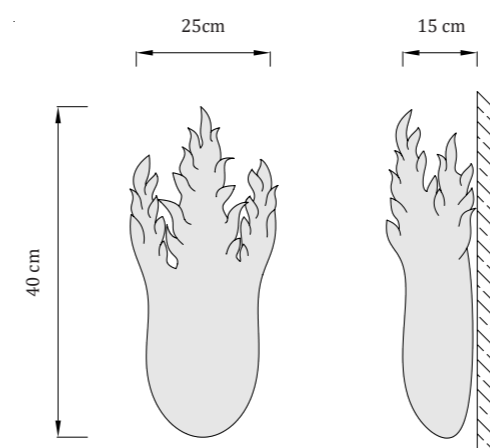

Krása svietidiel spočíva v drobných rozdieloch v tvare plameňa či odtieni skla, čo dodáva každému jednému kusu unikátnosť.

Calidos

nástenné svietidlo | interiér

prevádzková teplota: - 20 až 60 °C

materiál: nerezová oceľ | sklo