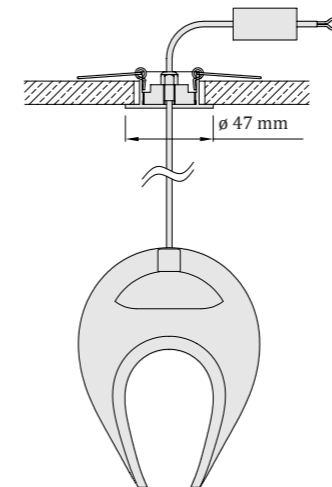

Kombináciou viacerých farebných odtieňov skla vytvoríte unikátne svetelné dielo.

Tienidlo

-  šampaň
-  amber
-  krištál'

Typy stropných úchyto

vhodné pre SDK stropy

Plochý

vrtací otvor: \varnothing 38 - 40 mm