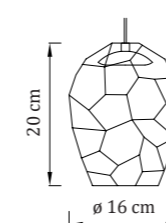

Aurora Mini

krištál

závesné svietidlo | interiér
prevádzková teplota: - 20 až 60 °C