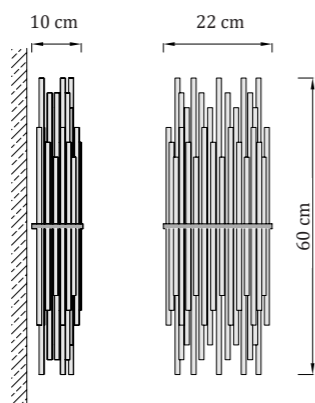

Kód
12V DC
● Teplá biela: CRW-60-12-WW
○ Denná biela: CRW-60-12-NW
○ Studená biela: CRW-60-12-CW

230V AC
● Teplá biela: CRW-60-230-WW
○ Denná biela: CRW-60-230-NW
○ Studená biela: CRW-60-230-CW

materiál: nerez. oceľ | sklo | krištáľe Swarovski

hmotnosť: 3,2 kg

UKCA

IP20

12V DC / 230V AC

Crystella Wall 70

nerezová oceľ

nástenné svietidlo | interiér
prevádzková teplota: - 20 až 60 °C

Svetelný zdroj

Vstupné napätie 12V DC:
2 x 5W LED zn. CREE
3000K | 4000K | 6000K
stmievateľné (riadenie nie je súčasťou)
napájací zdroj nie je súčasťou

Vstupné napätie 230V AC / 50-60 Hz:
2 x 4W LED zn. SEOUL
3000K | 4000K | 6000K
nie je stmievateľné