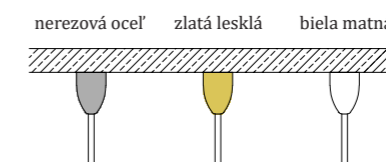

Kód - svietidlo

- Teplá biela: AUM-WW-CR
- Denná biela: AUM-NW-CR
- Studená biela: AUM-CW-CR

Kód - stropný úchyt

Nereová oceľ: GRIP-D
Zlatá lesklá: GRIP-D-G
Biela matná: GRIP-D-W

materiál: sklo + nerezová oceľ