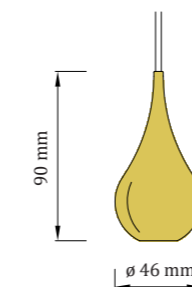

Kód - stropný úchyt

Plochý: GRIP-A
Lievikový: GRIP-B
Lievikový mini: GRIP-C

CE UKCA IP44 12V DC

Teardrop Single Mini

zlatá lesklá

závesné svietidlo | interiér
prevádzková teplota: - 20 až 60 °C

materiál: nerezová oceľ hmotnosť: 0,4 kg