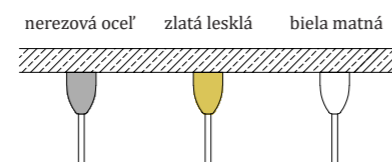

Svetelný zdroj

5W LED, zn. CREE
3000K
4000K
6000K
stmievateľné (riadenie nie je súčasťou)
napájací zdroj nie je súčasťou

Kód - svietidlo

- Teplá biela: AU-WW-CR
- Denná biela: AU-NW-CR
- Studená biela: AU-CW-CR

Kód - stropný úchyt

Nereová oceľ: GRIP-D
Zlatá lesklá: GRIP-D-G
Biela matná: GRIP-D-W

materiál: sklo + nerezová oceľ

hmotnosť: 3 kg

CE UKCA IP20 24V DC