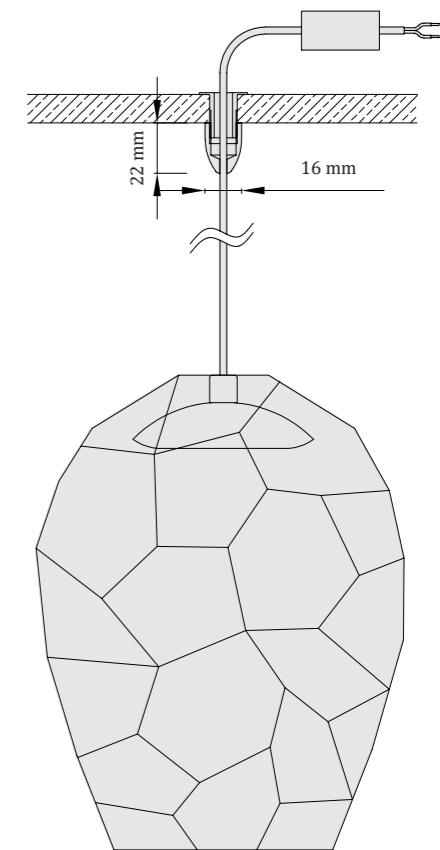

Montážny predpoklad:

Nie je možné inštalovať do existujúceho SDK stropu. SDK platne ešte nesmú byť osadené na strope, pretože je potrebné lepiť protikus k stropnému úchytu z opačnej strany SDK platne.

vŕtací otvor: $\varnothing 7$ mm