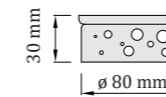

TIP: Použite kombináciu svietidiel rôznych výšok nepravidelne rovnaných v rámci priestoru: 1 až 2 svietidlá na 1 m².

Ocean Up 30

stropné svietidlo, zápusťné
interiér | SPA | sauny | podhlády v exteriéri
prevádzková teplota: - 30 až 120 °C