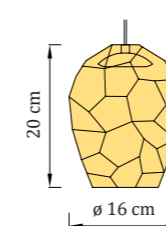

Aurora Mini

šampaň

závesné svietidlo | interiér
prevádzková teplota: - 20 až 60 °C