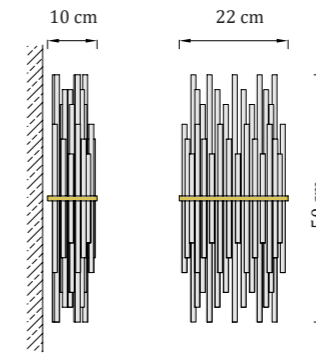

Kód
12V DC
● Teplá biela: CRW-50-12-WW-G
○ Denná biela: CRW-50-12-NW-G
○ Studená biela: CRW-50-12-CW-G

230V AC
● Teplá biela: CRW-50-230-WW-G
○ Denná biela: CRW-50-230-NW-G
○ Studená biela: CRW-50-230-CW-G

materiál: nerez. oceľ | sklo | krištáľe Swarovski

hmotnosť: 2,8 kg

UKCA

IP20

12V DC / 230V AC

Crystella Wall 60

zlatá lesklá

nástenné svietidlo | interiér
prevádzková teplota: - 20 až 60 °C

Svetelný zdroj

Vstupné napätie 12V DC:
2 x 5W LED zn. CREE
3000K | 4000K | 6000K
stmievateľné (riadenie nie je súčasťou)
napájací zdroj nie je súčasťou

Vstupné napätie 230V AC / 50-60 Hz:
2 x 4W LED zn. SEOUL
3000K | 4000K | 6000K
nie je stmievateľné