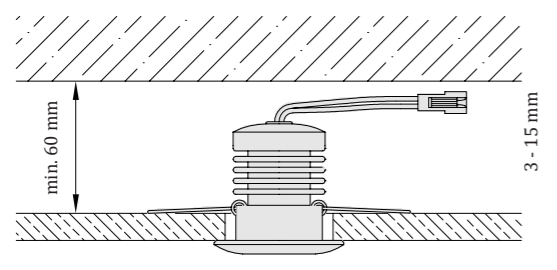

Dian

Bodové svietidlo z nerezovej ocele

Svietidlo Dian sa vyznačuje malými rozmermi a vysokou svietivosťou vzhľadom na jeho veľkosť.

Ponúka 2 uhly vyžarovania svetla - 15° a 40°. Svetidlo je vďaka úzkemu svetelnému lúču vhodné na zvýraznenie špecifických dizajnových prvkov v interiéri alebo všade tam, kde sa hodí jeho minimalistické prevedenie.