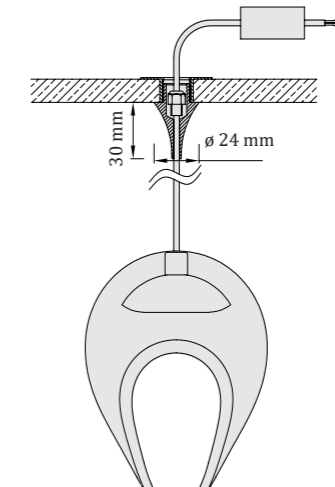

Lievikový

vrtací otvor: $\varnothing$ 18 mm