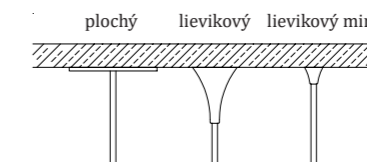

Svetelný zdroj

5W LED, zn. CREE
3000K
4000K
6000K
stmievateľné (riadenie nie je súčasťou)
napájací zdroj nie je súčasťou