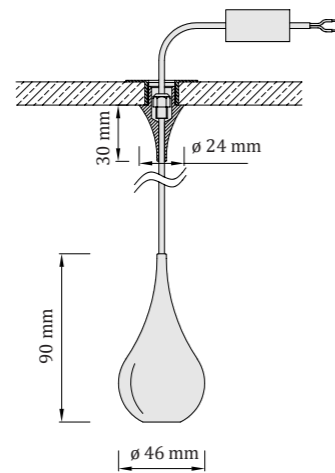

Typy stropných úchytov

vhodné pre SDK stropy

Plochý

vŕtací otvor: \varnothing 38 - 40 mm

Montážny predpoklad:

Je možné inštalovať už do existujúceho SDK stropu - uchytenie cez pružiny.

Lievikový

vŕtací otvor: \varnothing 18 mm