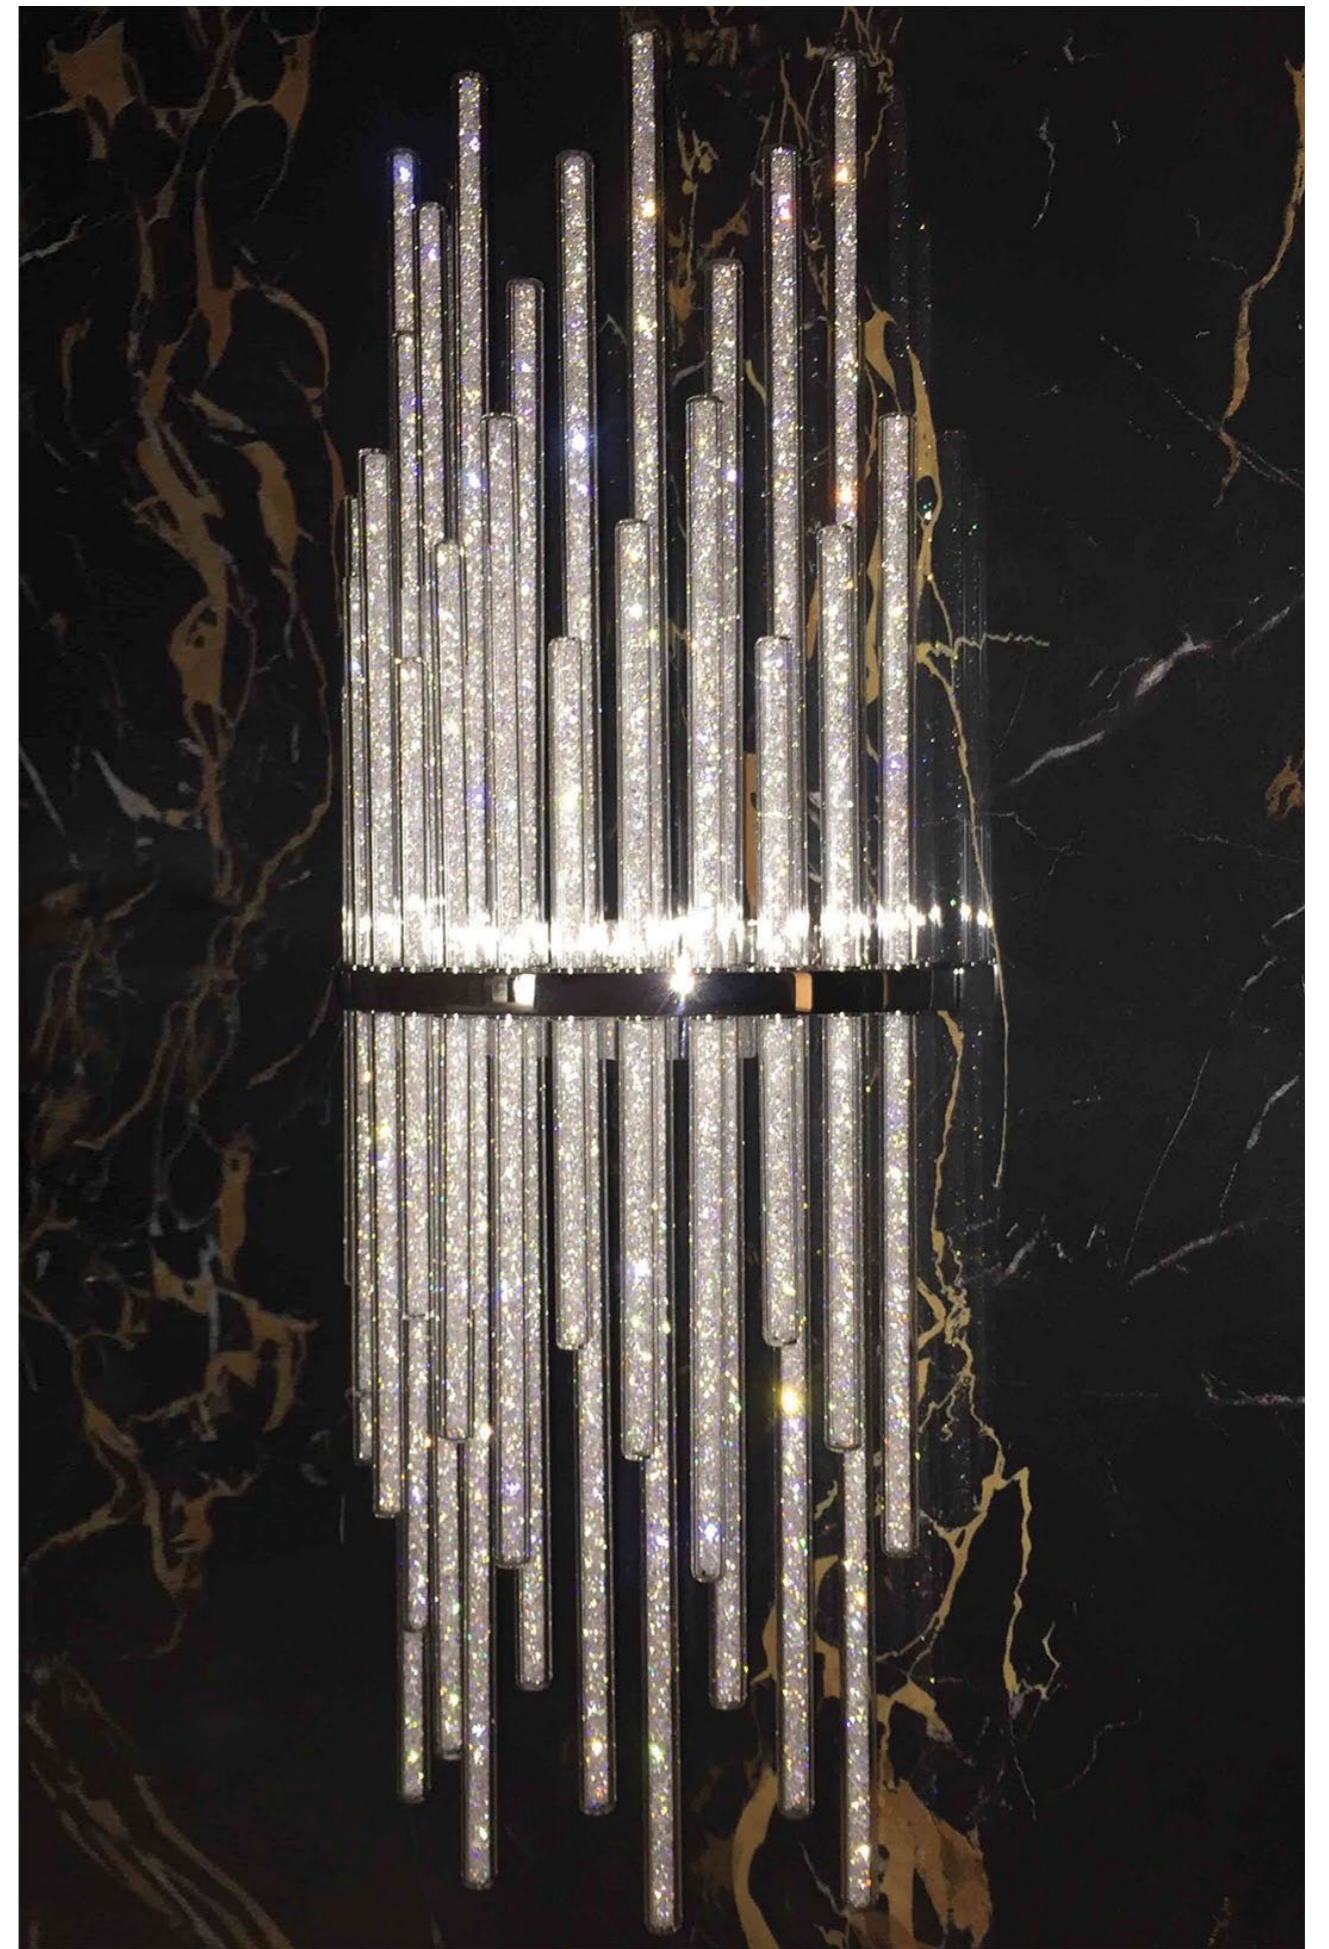

hmotnosť: 2,5 kg

CE UKCA IP20 24V DC

Crystella Wall

Nástenné svietidlo s krištál'mi Swarovski

Elegancia a luxus najlepšie vystihujú
svietidlá z kolekcie Crystella.

Krása svietidiel pramení z použitia tisícov
drobných krištáľov od spoločnosti Swarovski,
ktoré odrážajú do priestoru pôsobivé svetelné
odlesky.

Crystella Wall svieti oboma smermi a
vykresľuje na stene efektné lúče. Drobné
krištáľiky najviac vyniknú v studenej bielej
farbe svetla.

Kovová základňa

-  leštená nerezová oceľ
-  zlatý lesk

Crystella Wall 50