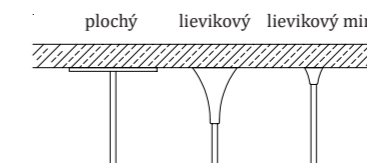

Svetelný zdroj

5W LED, zn. CREE
3000K
4000K
6000K
stmievateľné (riadenie nie je súčasťou)
napájací zdroj nie je súčasťou

biela matná zlatá lesklá nerez ocel'

Kód - svietidlo

- Teplá biela: PASM-WW-AM
- Denná biela: PASM-NW-AM
- Studená biela: PASM-CW-AM

Kód - stropný úchyt

Plochý: GRIP-A
Lievikový: GRIP-B
Lievikový mini: GRIP-C

Plochý: GRIP-A-G
Lievikový: GRIP-B-G
Lievikový mini: GRIP-C-G

Plochý: GRIP-A-W
Lievikový: GRIP-B-W
Lievikový mini: GRIP-C-W

CE UKCA IP20 24V DC

materiál: sklo + nerezová ocel' hmotnosť: 0,8 kg