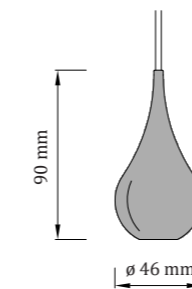

Teardrop Single Mini

leštená nerezová oceľ

závesné svietidlo | interiér
prevádzková teplota: - 20 až 60 °C

materiál: nerezová oceľ hmotnosť: 0,4 kg

Svetelný zdroj

6W LED, zn. CREE
3000K
4000K
6000K
stmievateľné (riadenie nie je súčasťou)
napájací zdroj nie je súčasťou

Kód - svietidlo

1. 15° optika
2. Teplá biela: TDSM-WW-15
   - Denná biela: TDSM-NW-15
   - Studená biela: TDSM-CW-15
3. 40° optika
4. Teplá biela: TDSM-WW-40
   - Denná biela: TDSM-NW-40
   - Studená biela: TDSM-CW-40

Kód - stropný úchyt

Plochý: GRIP-A
Lievikový: GRIP-B
Lievikový mini: GRIP-C

CE UKCA IP44 12V DC

Teardrop Single Mini

zlatá lesklá

závesné svietidlo | interiér
prevádzková teplota: - 20 až 60 °C