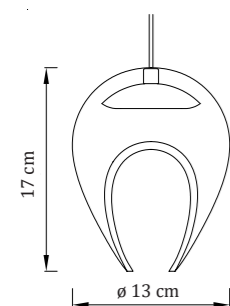

Parachute Single

krištál'

závesné svietidlo | interiér
prevádzková teplota: - 20 až 60 °C