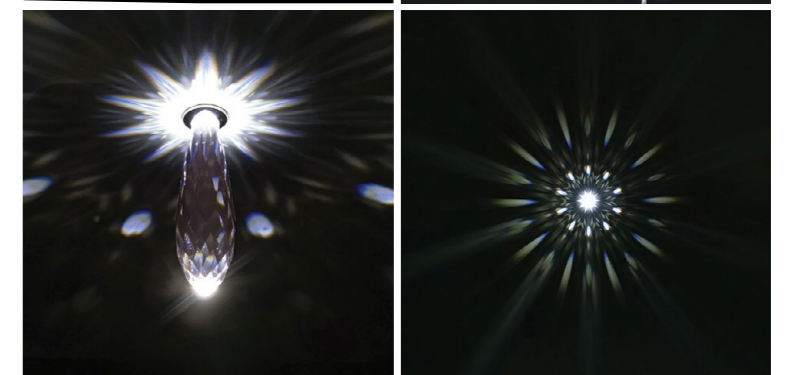

### FLOW 100

Lichtstrahlen - Durchmesser von ca. 50 cm

**Empfohlene Anzahl: 2 - 3 Stück / 1m<sup>2</sup>**

*TIP: mit FLOW 63 kombinieren  
im Verhältnis von 60% : 40% (FLOW 63 : FLOW 100)*

### BRIOLETTE 76

Lichtstrahlen - Durchmesser von ca. 80 cm

**Empfohlene Anzahl: 1 Stück / 2m<sup>2</sup>**

*Für größere Flächen geeignet*

*TIP: mit BRIOLETTE 100 kombinieren  
im Verhältnis von 80% : 20%  
(BRIOLETTE 76 : BRIOLETTE 100)*