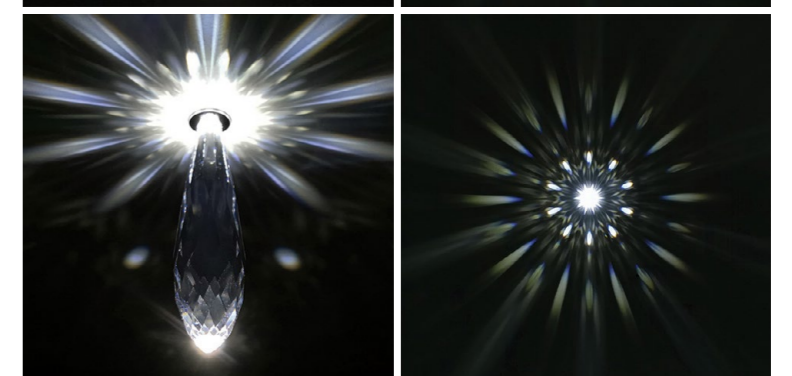

### BRIOLETTE 76

Lichtstrahlen - Durchmesser von ca. 80 cm

**Empfohlene Anzahl: 1 Stück / 2m<sup>2</sup>**

*Für größere Flächen geeignet*

*TIP: mit BRIOLETTE 100 kombinieren  
im Verhältnis von 80% : 20%  
(BRIOLETTE 76 : BRIOLETTE 100)*

### BRIOLETTE 100

Lichtstrahlen - Durchmesser von ca. 180 cm

**Empfohlene Anzahl: 1 Stück / 3m<sup>2</sup>**

*Für größere Flächen geeignet*

*TIP: mit BRIOLETTE 76 kombinieren  
im Verhältnis von 80% : 20%  
(BRIOLETTE 76 : BRIOLETTE 100)*