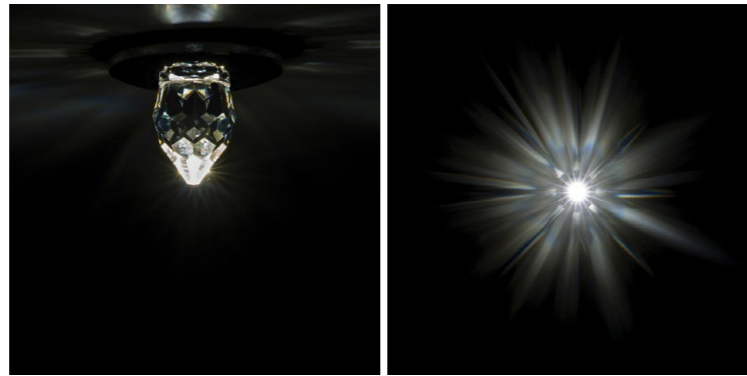

### Oberflächengestaltung des Leuchtkörpers

---

polierter Edelstahl

goldener Glanz

## Zubehör

Jede Leuchte von der LED Crystal Kollektion ist mit einem 2 m langen Kabel und einer speziellen Kunststoffhalterung für den einfachen Einbau in eine SDK-Decke oder Spanplatte ausgestattet.

Bei Bestellung einer Mindestmenge von 6 Leuchten ist im Lieferumfang ein komplexes Zubehör enthalten: Kunststoffhalterungen, Kabelleitungen mit Steckern, Verteilerblock, Netzteil und Bohrer.

### DROP 18

Lichtstrahlen - Durchmesser von ca. 35 cm

**Empfohlene Anzahl:**

*Kleinere Flächen: 4 - 5 Stück / 1m<sup>2</sup>*

*Größere Flächen: 2 - 3 Stück / 1m<sup>2</sup>*