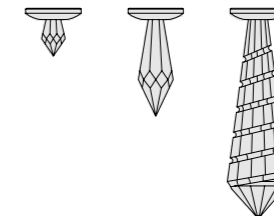

Kristall-Sternenhimmel - komplette Sets

DROP 18 | DROP 40 | SPIN DROP

Innenbereich | SPA | Wellness | Saunen
Betriebstemperatur: - 20 bis 120 °C
Material: Edelstahl + Swarovski-Kristall
Oberflächenbehandlung: Edelstahl poliert / Gold