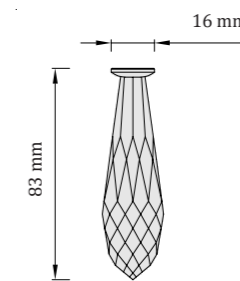

Lichtquelle

0,15W LED
8500 - 6500K
nicht dimmbar

Artikel-Nr.

Edelstahl: BRIOLETTE100
Gold: BRIOLETTE100-G