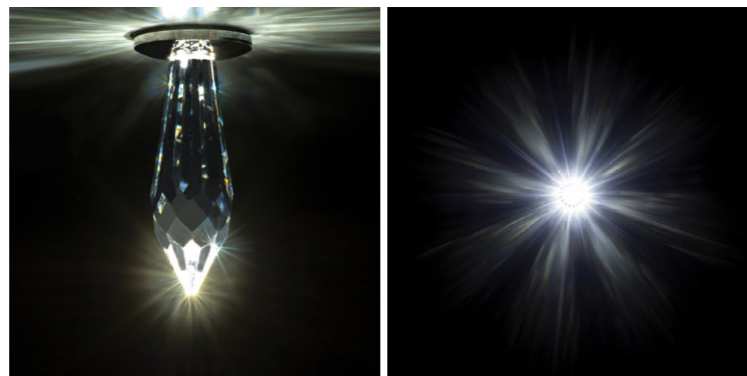

### DROP 18

Lichtstrahlen - Durchmesser von ca. 35 cm

**Empfohlene Anzahl:**

*Kleinere Flächen: 4 - 5 Stück / 1m<sup>2</sup>*

*Größere Flächen: 2 - 3 Stück / 1m<sup>2</sup>*

### DROP 40

Lichtstrahlen - Durchmesser von ca. 35 cm

**Empfohlene Anzahl:**

*Kleinere Flächen: 4 - 5 Stück / 1m<sup>2</sup>*

*Größere Flächen: 2 - 3 Stück / 1m<sup>2</sup>*