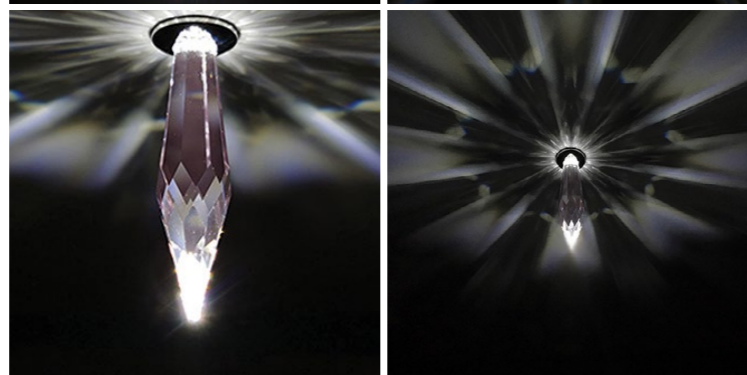

Empfohlene Anzahl: 2 - 3 Stück / 1m²

*TIP: mit DROP 18 und DROP 40 kombinieren
im Verhältnis von 45% : 45% : 10%
(DROP 18 : DROP 40 : DROP 63)*