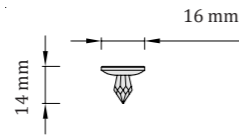

Drop 18

Deckenleuchte, Einbauleuchte
Innenbereich | SPA | Wellness | Saunen
Betriebstemperatur: - 20 bis 120 °C
Material: Edelstahl + Swarovski-Kristall
Oberflächenbehandlung: Edelstahl poliert / Gold

CE UKCA IP65 5V DC

Lichtquelle

0,15W LED
8500 - 6500K
nicht dimmbar

Artikel-Nr.

Edelstahl: DROP18
Gold: DROP18-G

Drop 40

Deckenleuchte, Einbauleuchte
Innenbereich | SPA | Wellness | Saunen
Betriebstemperatur: - 20 bis 120 °C
Material: Edelstahl + Swarovski-Kristall
Oberflächenbehandlung: Edelstahl poliert / Gold

CE UKCA IP65 5V DC