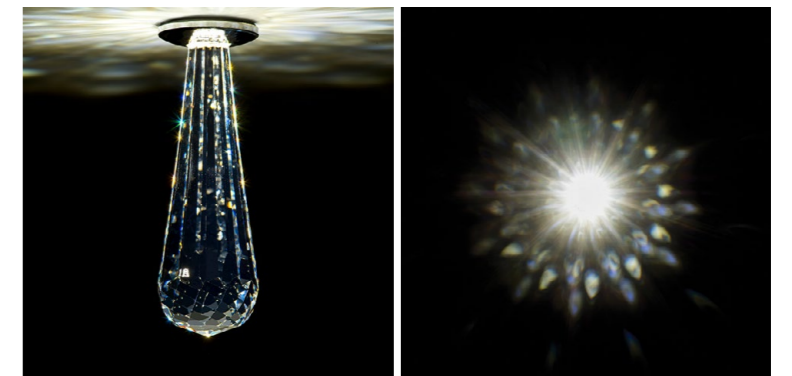

Empfohlene Anzahl: 3 - 4 Stück / 1m²

*TIP: mit FLOW 100 kombinieren
im Verhältnis von 60% : 40% (FLOW 63 : FLOW 100)*