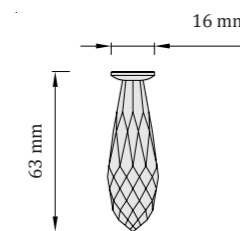

Lichtquelle

0,15W LED
8500 - 6500K
nicht dimmbar

Artikel-Nr.

Edelstahl: BRIOLETTE76
Gold: BRIOLETTE76-G

Briolette 100

Deckenleuchte, Einbauleuchte
Innenbereich | SPA | Wellness | Saunen
Betriebstemperatur: - 20 bis 120 °C
Material: Edelstahl + Swarovski-Kristall
Oberflächenbehandlung: Edelstahl poliert / Gold

CE UKCA IP65 5V DC