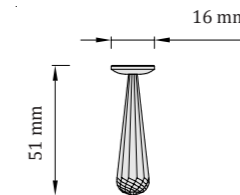

Lichtquelle

0,15W LED
8500 - 6500K
nicht dimmbar

Artikel-Nr.

Edelstahl: FLOW63
Gold: FLOW63-G

Flow 100

Deckenleuchte, Einbauleuchte
Innenbereich | SPA | Wellness | Saunen
Betriebstemperatur: - 20 bis 120 °C
Material: Edelstahl + Swarovski-Kristall
Oberflächenbehandlung: Edelstahl poliert / Gold

CE UKCA IP65 5V DC