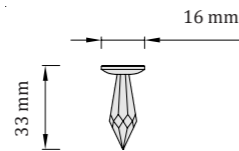

Lichtquelle

0,15W LED
8500 - 6500K
nicht dimmbar

Artikel-Nr.

Edelstahl: DROP40
Gold: DROP40-G

Drop 50

Deckenleuchte, Einbauleuchte
Innenbereich | SPA | Wellness | Saunen
Betriebstemperatur: - 20 bis 120 °C
Material: Edelstahl + Swarovski-Kristall
Oberflächenbehandlung: Edelstahl poliert / Gold

CE UKCA IP65 5V DC