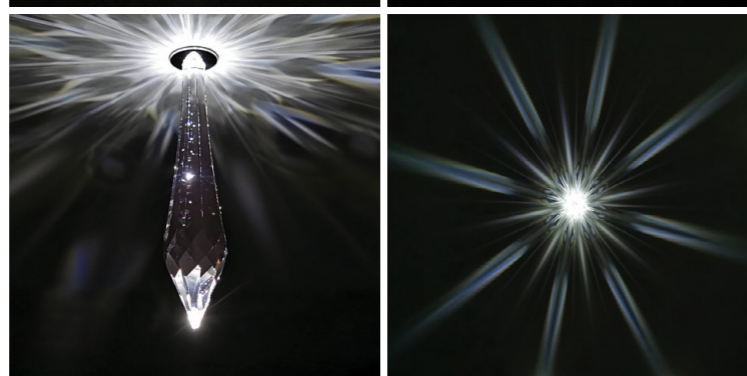

### DROP 50

Lichtstrahlen - Durchmesser von ca. 120 cm

**Empfohlene Anzahl: 1 Stück / 2m<sup>2</sup>**

*Für größere Flächen geeignet*

*TIP: mit DROP 18 und DROP 40 kombinieren  
im Verhältnis von 45% : 45% : 10%  
(DROP 18 : DROP 40 : DROP 50)*

### DROP 100

Lichtstrahlen - Durchmesser von ca. 160 cm

**Empfohlene Anzahl: 1 Stück / 3m<sup>2</sup>**

*Für größere Flächen geeignet*

*TIP: mit DROP 18 und DROP 40 kombinieren  
im Verhältnis von 45% : 45% : 10%  
(DROP 18 : DROP 40 : DROP 100)*