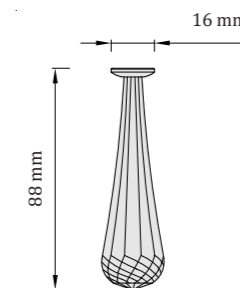

Lichtquelle

0,15W LED
8500 - 6500K
nicht dimmbar

Artikel-Nr.

Edelstahl: FLOW100
Gold: FLOW100-G

Briolette 76

Deckenleuchte, Einbauleuchte
Innenbereich | SPA | Wellness | Saunen
Betriebstemperatur: - 20 bis 120 °C
Material: Edelstahl + Swarovski-Kristall
Oberflächenbehandlung: Edelstahl poliert / Gold

CE UKCA IP65 5V DC