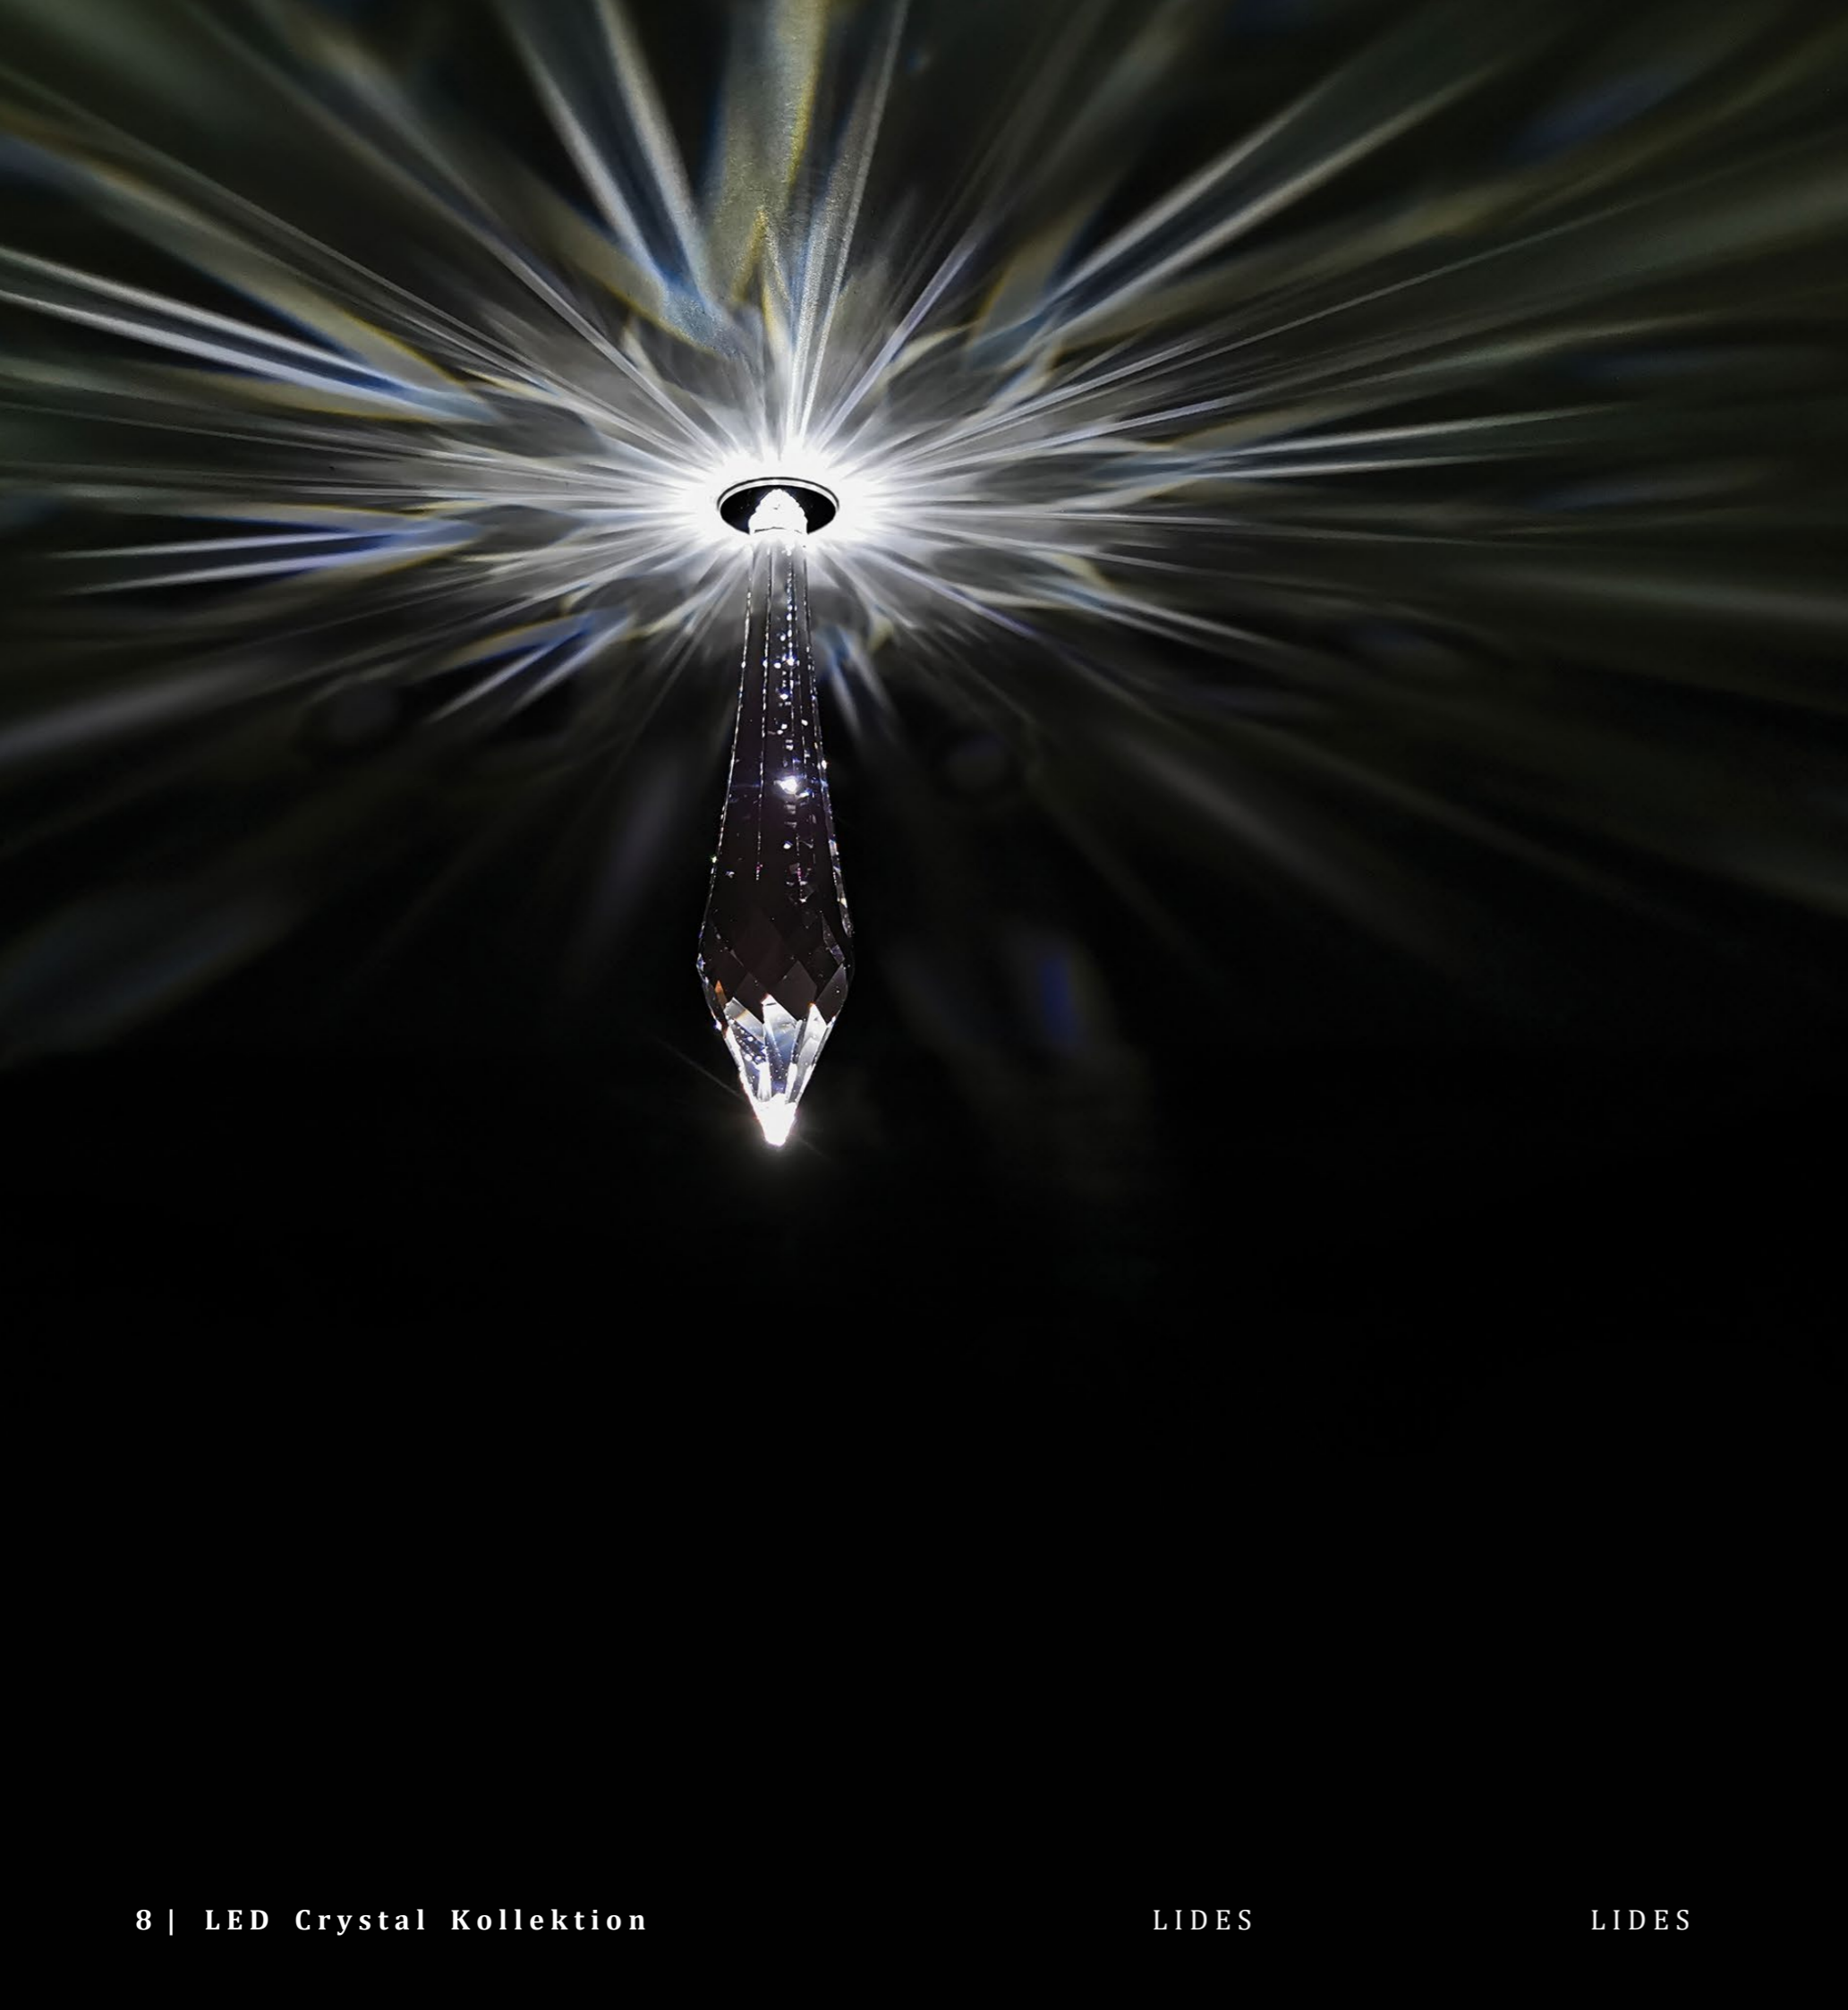

### Oberflächengestaltung des Leuchtkörpers

---

polierter Edelstahl

goldener Glanz