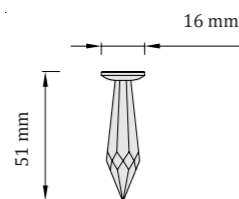

Lichtquelle

0,15W LED
8500 - 6500K
nicht dimmbar

Artikel-Nr.

Edelstahl: DROP63
Gold: DROP63-G

Drop 100

Deckenleuchte, Einbauleuchte
Innenbereich | SPA | Wellness | Saunen
Betriebstemperatur: - 20 bis 120 °C
Material: Edelstahl + Swarovski-Kristall
Oberflächenbehandlung: Edelstahl poliert / Gold

CE UKCA IP65 5V DC