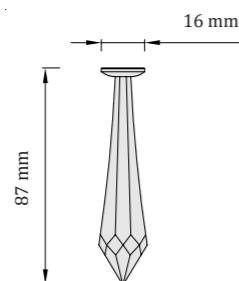

Lichtquelle

0,15W LED
8500 - 6500K
nicht dimmbar

Artikel-Nr.

Edelstahl: DROP100
Gold: DROP100-G

Spin Drop

Deckenleuchte, Einbauleuchte
Innenbereich | SPA | Wellness | Saunen
Betriebstemperatur: - 20 bis 120 °C
Material: Edelstahl + Swarovski-Kristall
Oberflächenbehandlung: Edelstahl poliert / Gold

CE UKCA IP65 5V DC