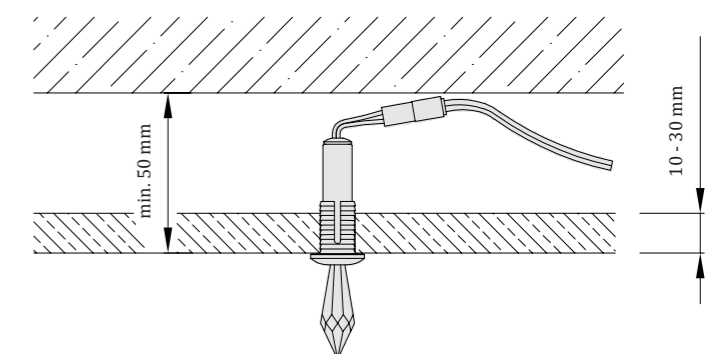

## Zubehör

Jede Leuchte von der LED Crystal Kollektion ist mit einem 2 m langen Kabel und einer speziellen Kunststoffhalterung für den einfachen Einbau in eine SDK-Decke oder Spanplatte ausgestattet.

Bei Bestellung einer Mindestmenge von 6 Leuchten ist im Lieferumfang ein komplexes Zubehör enthalten: Kunststoffhalterungen, Kabelleitungen mit Steckern, Verteilerblock, Netzteil und Bohrer.