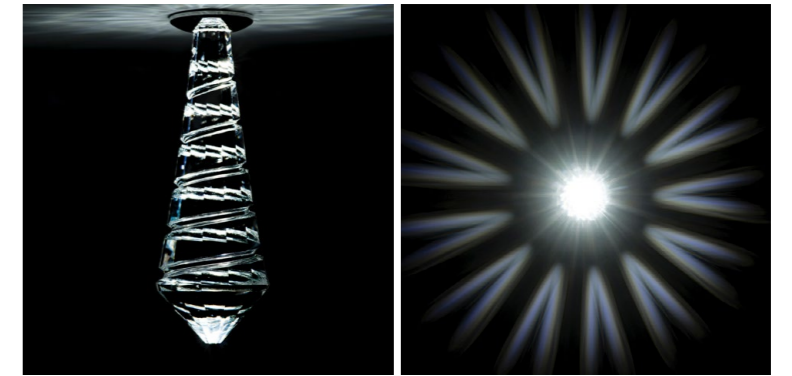

Empfohlene Anzahl: 2 - 3 Stück / 1m²

*TIP: mit DROP 18 und DROP 40 kombinieren
im Verhältnis von 45% : 45% : 10%
(DROP 18 : DROP 40 : SPIN DROP)*