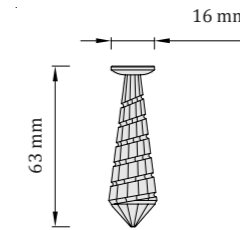

Lichtquelle

0,15W LED
8500 - 6500K
nicht dimmbar

Artikel-Nr.

Edelstahl: SPINDROP
Gold: SPINDROP-G

Flow 63

Deckenleuchte, Einbauleuchte
Innenbereich | SPA | Wellness | Saunen
Betriebstemperatur: - 20 bis 120 °C
Material: Edelstahl + Swarovski-Kristall
Oberflächenbehandlung: Edelstahl poliert / Gold

CE UKCA IP65 5V DC