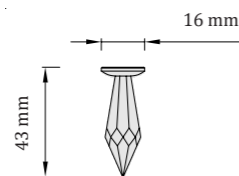

Lichtquelle

0,15W LED
8500 - 6500K
nicht dimmbar

Artikel-Nr.

Edelstahl: DROP50
Gold: DROP50-G

Drop 63

Deckenleuchte, Einbauleuchte
Innenbereich | SPA | Wellness | Saunen
Betriebstemperatur: - 20 bis 120 °C
Material: Edelstahl + Swarovski-Kristall
Oberflächenbehandlung: Edelstahl poliert / Gold

CE UKCA IP65 5V DC