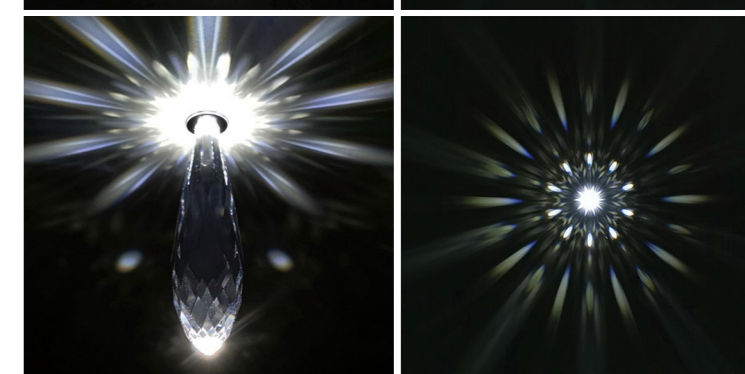

BRIOLETTE 100

svetelné lúče - priemer cca. 180 cm

Odporúčaný počet: 1 ks / 3m²

Vhodný na väčšie plochy

TIP: kombinujte s BRIOLETTE 76
v pomere 80% : 20%
(BRIOLETTE 76 : BRIOLETTE 100)

Drop 18

stropné svietidlo, zápusťné
interiér | SPA | Wellness | sauny
prevádzková teplota: - 20 až 120 °C
materiál: nerezová oceľ + krištáľ Swarovski
povrchová úprava: leštená nerez. oceľ / zlatá