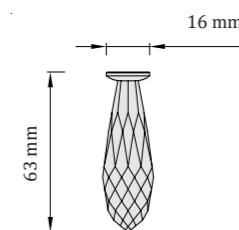

Svetelný zdroj

0,15W LED
8500 - 6500K
nie je stmievateľné

Kód

- nerezová oceľ: BRIOLETTE76
- zlatá: BRIOLETTE76-G

Briolette 100

stropné svietidlo, zápusťné
interiér | SPA | Wellness | sauny
prevádzková teplota: - 20 až 120 °C
materiál: nerezová oceľ + krištáľ Swarovski
povrchová úprava: leštená nerez. oceľ / zlatá

CE UKCA IP65 5V DC