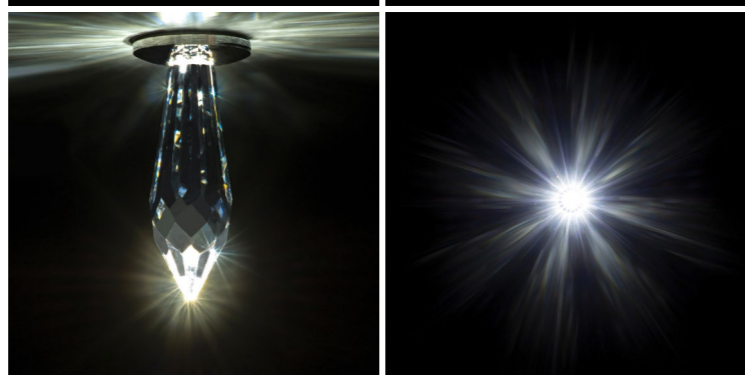

Odporúčaný počet:

Menšie plochy: 4 - 5 ks / 1m²

Väčšie plochy: 2 - 3 ks / 1m²

DROP 40

svetelné lúče - priemer cca. 35 cm

Odporúčaný počet:

Menšie plochy: 4 - 5 ks / 1m²

Väčšie plochy: 2 - 3 ks / 1m²