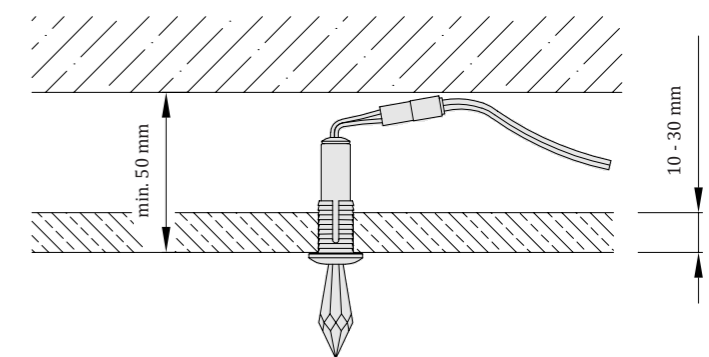

Pri objednávke minimálneho množstva 6 svietidiel je súčasťou balenia komplexné príslušenstvo: plastové montážne držiaky, vodiče s konektormi, distribučný blok, napájací zdroj a vrták.

DROP 18

svetelné lúče - priemer cca. 35 cm