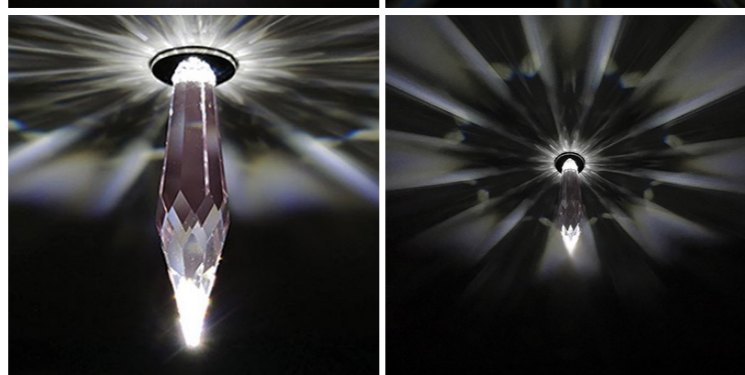

Odporúčaný počet: 2 - 3 ks / 1m²

TIP: kombinujte s DROP 18 a DROP 40
v pomere 45% : 45% : 10%
(DROP 18 : DROP 40 : DROP 63)