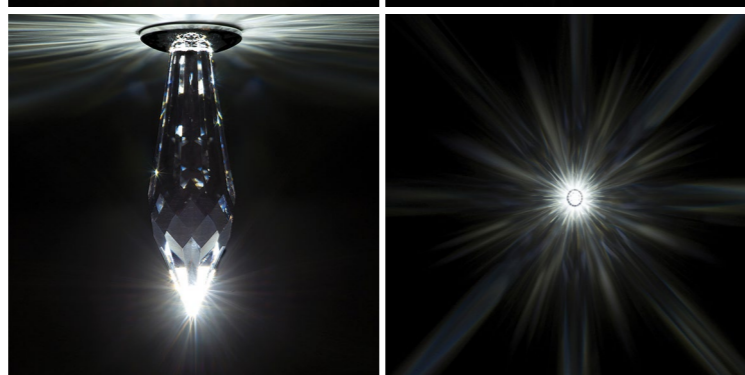

Odporúčaný počet: 1 ks / 2m²

Vhodný na väčšie plochy

TIP: kombinujte s DROP 18 a DROP 40
v pomere 45% : 45% : 10%
(DROP 18 : DROP 40 : DROP 50)