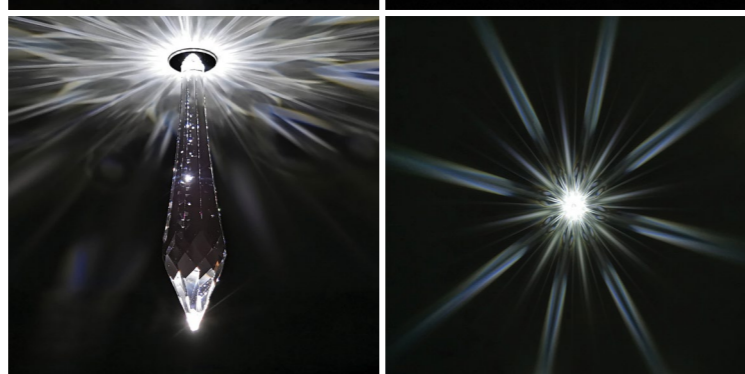

Odporúčaný počet: 1 ks / 3m²

Vhodný na väčšie plochy

TIP: kombinujte s DROP 18 a DROP 40
v pomere 45% : 45% : 10%
(DROP 18 : DROP 40 : DROP 100)