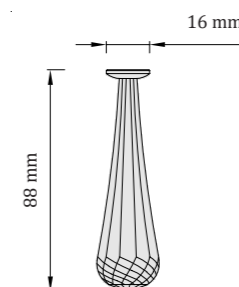

Svetelný zdroj

0,15W LED
8500 - 6500K
nie je stmievateľné

Kód

- nerezová oceľ: FLOW100
- zlatá: FLOW100-G

Briolette 76

stropné svietidlo, zápusťné
interiér | SPA | Wellness | sauny
prevádzková teplota: - 20 až 120 °C
materiál: nerezová oceľ + krištáľ Swarovski
povrchová úprava: leštená nerez. oceľ / zlatá

CE UKCA IP65 5V DC